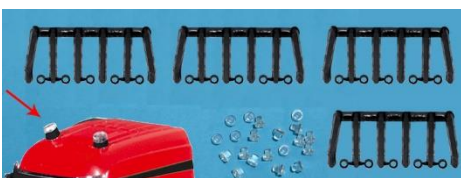

692451A silber/chrom 4,90

692452A rot/chrom 4,90

692462A schwarz/chrom 4,90

Hekstoßstangen -passend für normale Euro Auflieger und Medi- (Inhalt jeweils 6 Stück)

692512 Krone 5,50

692513 Schmitz 5,50

692515 Kögel (silber) 5,50

**Außentür
rechts + links
jeweils
verchromt!
(692451A, 692452A
+ 692462A)**

Rundumleuchten für LKW (Inhalt jeweils 20 Stück)

691513 transparent, flach 5,00

691515 transparent, flach 5,00

691529 orange 5,00