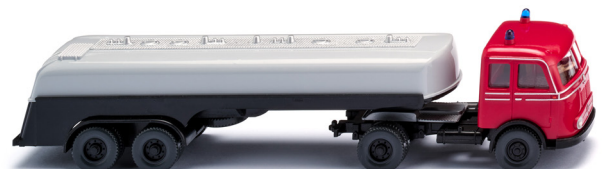

0294 10 VW T3 Kastenwagen Hochdach
Dauerläufer der Schweizer Post
UVP 18,99 € · 1979-92

NEUHEITEN NOVEMBER 2024

0781 04 Tankwagen (MB)
Reminiszenz an historische Kraftstoff-Marke
UVP 20,99 € · 1969-71

0355 01 Pritschen-Lkw (Opel Blitz)
Kurzhauber in zeitgenössischem Auftritt
UVP 14,99 € · 1960-65

0431 20 Pritschen-Lkw (MB LP 809)
Moderner Frontlenker der 60er-Jahre
UVP 18,99 € · 1965-84

0450 01 Koffer-Lkw (MAN)
Die WIKING-Werbung lebt weiter
UVP 23,49 € · 1967-72

0866 03 Muldenkipper (Kaelble KV 34)
Backnanger Steinbruchgigant mit Meiller-Mulde
UVP 19,99 € · 1967-70