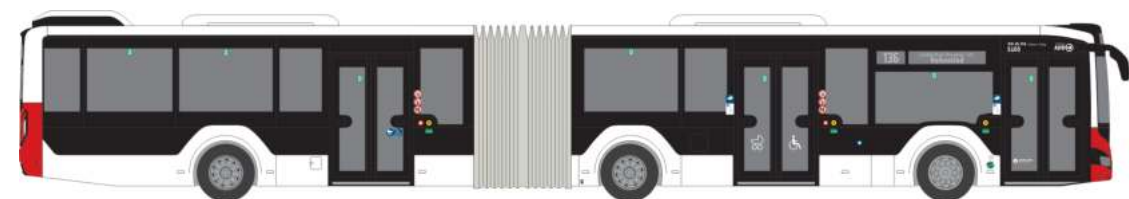

MAN Lion's City 18 '18
„Omnibusverkehr Schilling, Hürth“
75871 | 1:87 | D | 47,90 €