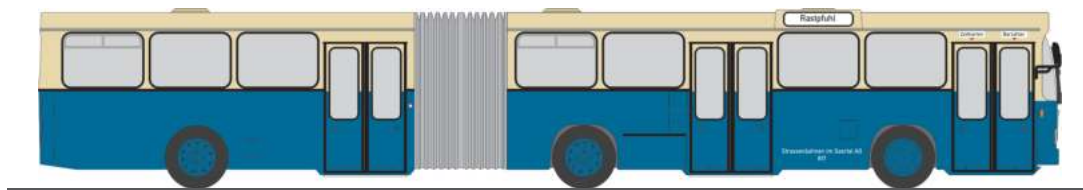

MAN SG 192
„Gesellschaft für Straßenbahnen im Saartal“
75120 | 1:87 | D | 47,90 €