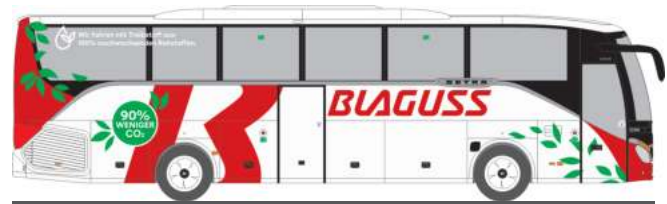

SETRA S 515 HD
„Blaguss“
77928 | 1:87 | AT | 37,90 €