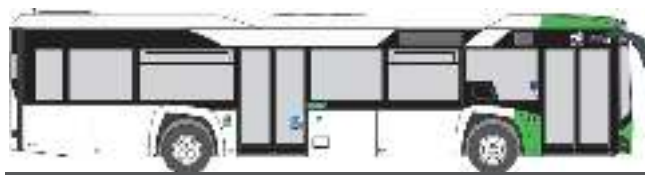

SOLARIS Urbino 12 ´14
„Stadtwerke Hamm“
73050 | 1:87 | D | 39,90 €