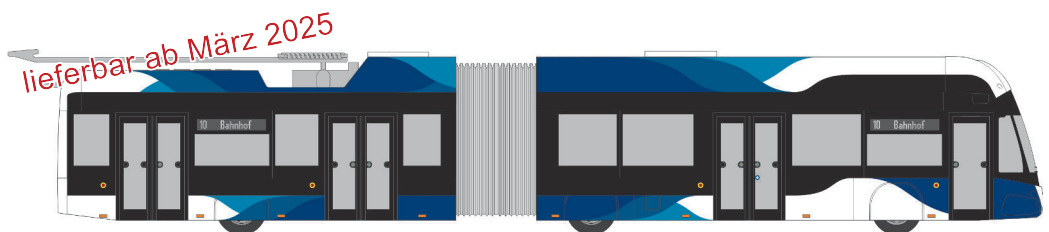

Made in Germany

NEUHEITEN

Frühjahr 2025

RIETZEAUTOMODELLE

AUTOMODELLE
IN PERFEKTION

Fotoquelle: MAN Truck & Bus SE

FORMNEUHEITEN

HESS lighTram 19
„Vorführdesign“
77451 | 1:87 | D | 49,90 €

MAN Lion's City 10 E
„Vorführdesign“
74611 | 1:87 | D | 39,90 €

MAN Lion's City 10 E
„RVO – Münchner Verkehrsverbund“
74610 | 1:87 | D | 39,90 €

MERCEDES-BENZ eCitaro K
„Vorführdesign“
75701 | 1:87 | D | 39,90 €

Rietze Neuheiten Frühjahr 2025		Preisliste	
Art.Nr.:	Bezeichnung:	Preis:	Stück:
R77451	Hess lighTram 19 Vorführdesign -FORMNEUHEIT-	45,00 €	
R74610	RVO - MVV MAN Lion's City 10 E -FORMNEUHEIT-	36,00 €	
R74611	MAN Lion's City 10 E Vorführdesign -FORMNEUHEIT-	36,00 €	
R75701	Mb eCitaro K Vorführdesign -FORMNEUHEIT-	36,00 €	