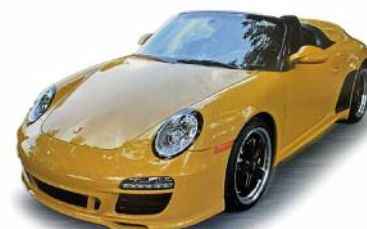

Opel Zafira - 1999

- No. 940 048000 RED
- No. 940 048001 SILVER

Porsche 356 B - 1960

- No. 940 064330 GREY
- No. 940 064331 SILVER

Porsche 911 (991) SoMo50y - 2013

- No. 940 062570 LIGHT GREY
- No. 940 062571 DARK GREY

Porsche 911 Speedster 2011

- No. 940069530 YELLOW
- No. 940069531 BLACK

Porsche 918 - 2013

- No. 940 062130 SILVER
- No. 940 062131 RED

Volvo 480 ES - 1986

- No. 940 171520 RED
- No. 940 171521 BLUE MET.

Maxichamps - Scale 1:43 