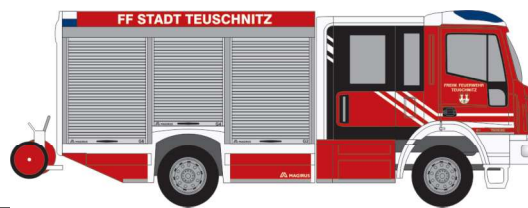

MAGIRUS HLF Team Cab
„FW Teuschnitz“
68165 | 1:87 | D | 35,90 €