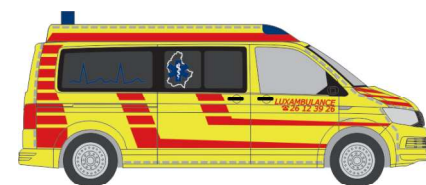

VOLKSWAGEN T6
„Luxambulanz“
53775 | 1:87 | LU | 25,90 €