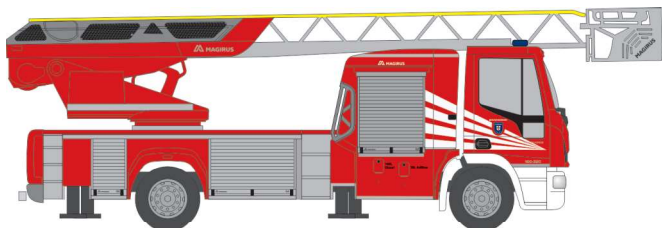

MAGIRUS DLK '18
„FW Koblenz“
68591 | 1:87 | D | 39,90 €