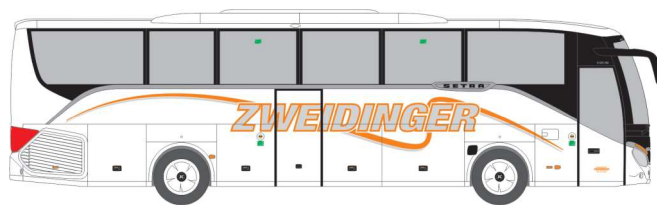

SETRA S 515 HD
„Zweidinger, Schrozberg“
77933 | 1:87 | D | 37,90 €