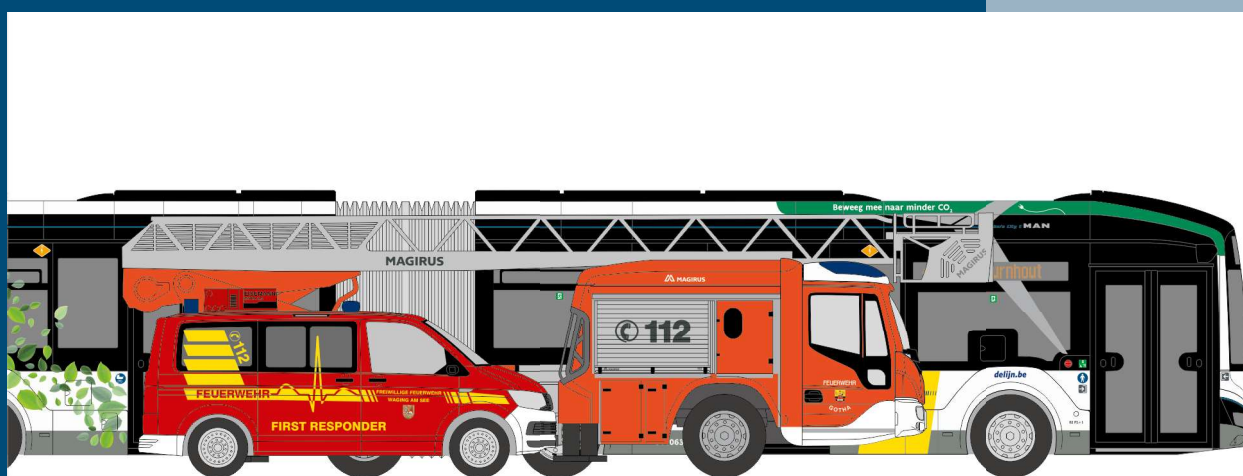

Made in Germany

NEUHEITEN 05.-06.2025

RIETZEAUTOMODELLE

AUTOMODELLE
IN PERFEKTION

VOLKSWAGEN ID.Buzz Cargo
„Strabag“
32106 | 1:87 | AT | 24,90 €

VOLKSWAGEN ID.Buzz Cargo
„Stadtwerke Bayreuth“
32107 | 1:87 | D | 25,90 €