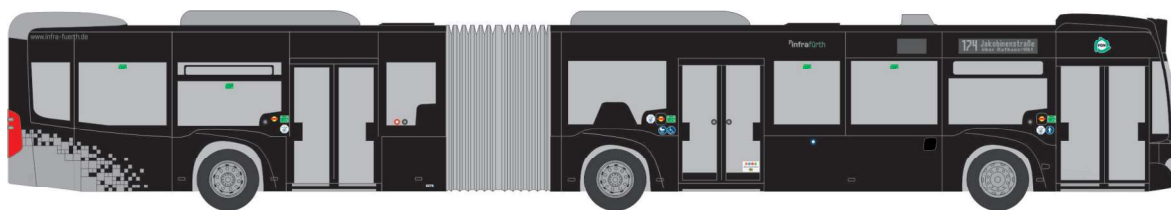

MERCEDES-BENZ eCitaro
„HVV - Paintbus“
75596 | 1:87 | D | 39,90 €

MERCEDES-BENZ eCitaro
„Üstra - Kulturstadt Hannover“
75597 | 1:87 | D | 39,90 €

SOLARIS Urbino 12 19 Hydrogen
„MPK Poznan“
77016 | 1:87 | PL | 39,90 €

SIEMENS Combino 5tlg.
„SWU Ulm - Radbrauerei Günzburg“
STRA01108 | 1:87 | D | 129,90 €

MERCEDES-BENZ Citaro G´12
„infra fürth“
69301 | 1:87 | D | 47,90 €

MERCEDES-BENZ Citaro G´12
„Bahnen d. Stadt Monheim“
69317 | 1:87 | D | 47,90 €