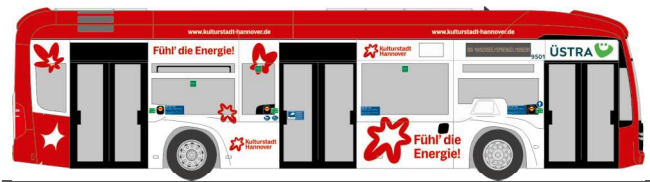

MERCEDES-BENZ eCitaro
„Üstra - Kulturstadt Hannover“
75597 | 1:87 | D | 39,90 €