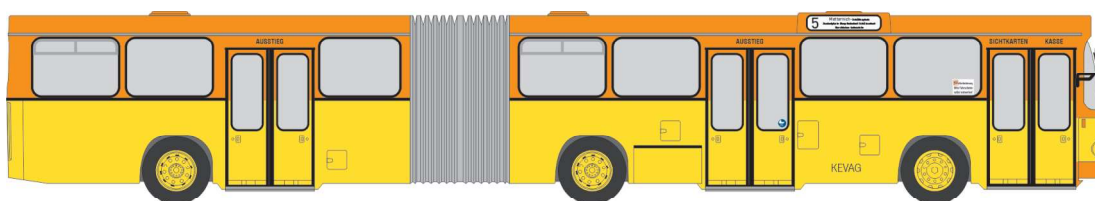

MAN SG 192
„KEVAG, Koblenz“
75104 | 1:87 | D | 47,90 €