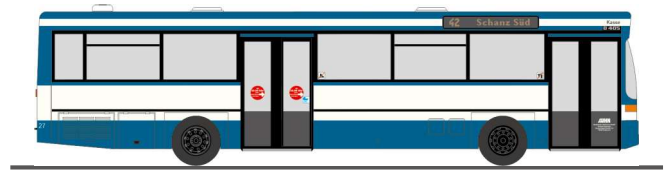

MERCEDES-BENZ Citaro K'15
„Ehrlich Touristik, Großheubach“
67950 | 1:87 | D | 39,90 €

MERCEDES-BENZ Citaro 12
„Vienna Airport Lines“
69387 | 1:87 | AT | 39,90 €

MERCEDES-BENZ O 405
„Stadtwerke Heilbronn“
71845 | 1:87 | D | 39,90 €