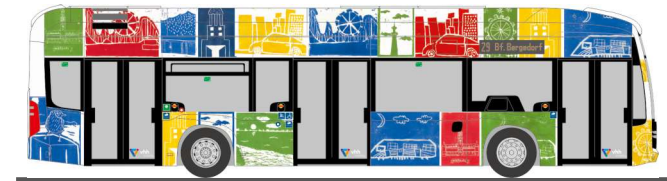

MERCEDES-BENZ eCitaro
„HVV - Paintbus“
75596 | 1:87 | D | 39,90 €