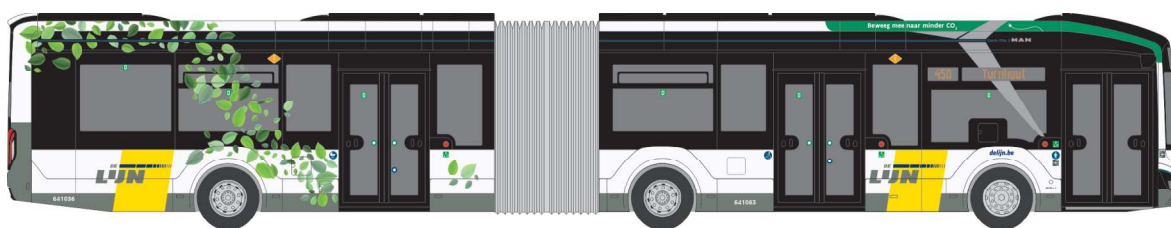

MAN Lion's City 18 E
„De Lijn“
76518 | 1:87 | BE | 48,90 €