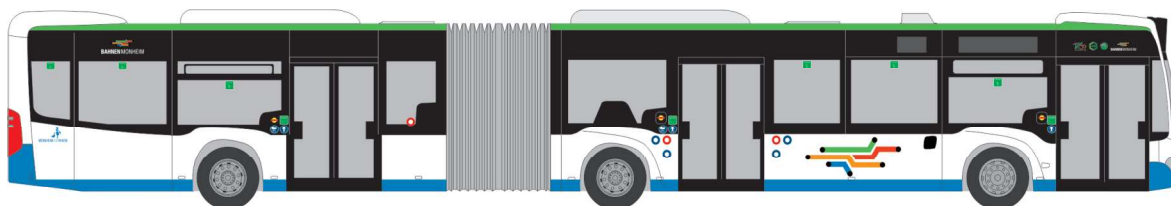

SIEMENS Combino 5tlg.
„SWU Ulm - Radbrauerei Günzburg“
STRA01108 | 1:87 | D | 129,90 €

MERCEDES-BENZ Citaro G´12
„infra fürth“
69301 | 1:87 | D | 47,90 €

MERCEDES-BENZ Citaro G´12
„Bahnen d. Stadt Monheim“
69317 | 1:87 | D | 47,90 €