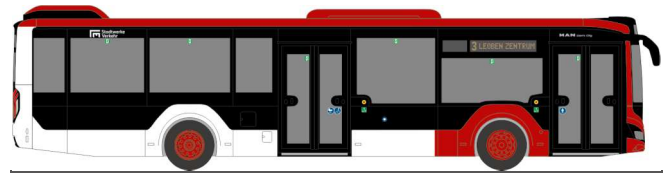

MAN Lion's City 12 18
„Verbundlinie Stadtwerke Leoben“
75407 | 1:87 | AT | 39,90 €