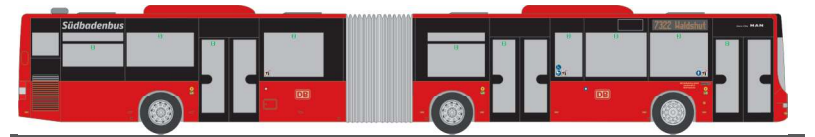

MAN Lion's City G'15
„Südbadenbus“
72770 | 1:87 | D | 47,90 €

alle Preise inkl. 19% MwSt.

RIETZEAUTOMODELLE

Rietze GmbH & Co. KG

In der Herrnu 1 • 90518 Altdorf

Tel.: 09187/9600 • Fax: 09187/96030

eMail: info@rietze.de • www.rietze.de

Hinweis

Änderungen von Modellen, Farben und Beschriftungen behalten wir uns vor. Die Urheberrechte an diesen Modellen und der Bezeichnung "Rietze" liegen ausschließlich bei der Firma Rietze GmbH & Co. KG. Jegliche Nachbildung eines Rietze Modells, sei es auch mittels eines anderen Herstellungsverfahrens, zu anderen Ausmaßen, Farben oder mit anderen Beschriftungen, sowie die tatsächliche Verbreitung solcher Nachbildungen ist verboten und wird im Falle eines Verstoßes straf- und zivilrechtlich verfolgt. Wer Rietze Modelle im geschäftlichen Verkehr lackiert, bemalt, beklebt oder in sonstiger Weise in Gestalt, Farbe, Beschriftung und/oder Form verändert, wird wegen Urheberrechts-, Markenrechts- Wettbewerbsverletzung in Anspruch genommen. Beachten Sie bitte, dass die Großzahl unserer Busmodelle und viele Bedruckungsvarianten der PKW-Modelle nur in einer einmaligen Auflage gefertigt werden. Die Auslieferungstermine erfahren sie auf unserer Webseite. Alle Preisangaben inklusive 19% Mehrwertsteuer, zuzüglich Versandkosten.

Besuchen Sie unseren Werksverkauf in 90518 Altdorf, In der Herrnu 1, Mo-Do: 08.00-12.00 und 12.30-15.30 Uhr, Fr: 08.00-12.00 Uhr. Einen Anfahrtsplan finden Sie auf unserer Webseite www.rietze.de.

Ein kleines Video von der Produktion bei Rietze Automodelle
www.rietze.de/download/media/produktion-rietze01.mp4