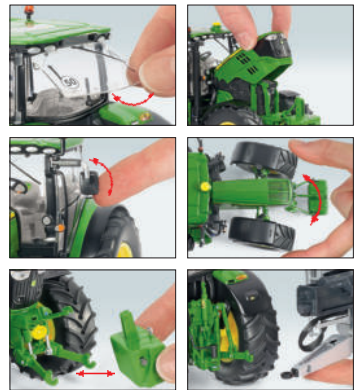

0778 32 John Deere Feldhäcksler 8500i · UVP 183,95 €

0778 38 Zürn Direktschneidwerk Profi Cut 700 mit Wagen · UVP 74,95 €

METAL
+
PLASTIC PARTS

1 cm 2
1:32

14+

0778 36 John Deere 6250R · UVP 82,95 €

METAL
+
PLASTIC PARTS