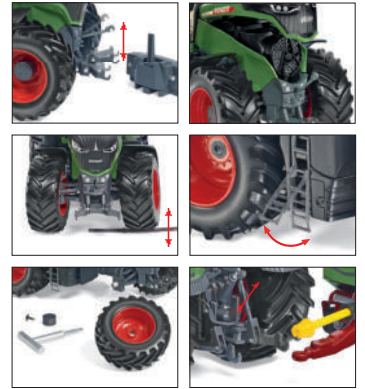

Modelle aus Metall · Die-Cast models · Modèles en métal 1:32