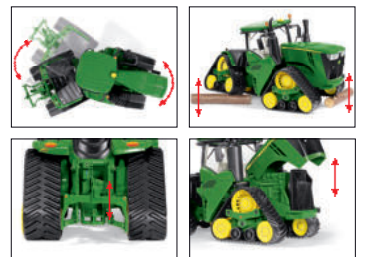

Modelle aus Metall · Die-Cast models · Modèles en métal 1:32

METAL
+
PLASTIC PARTS

1 cm 2
1:32

14+

METAL
+
PLASTIC PARTS

1 cm 2
1:32

14+

METAL
+
PLASTIC PARTS

1 cm 2
1:32

14+

METAL
+
PLASTIC PARTS

1 cm 2
1:32

14+