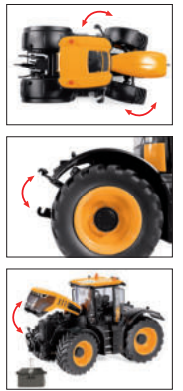

METAL
+
PLASTIC PARTS

1 cm 2
1:32

14+

0778 52 IHC 1455 XL · UVP 93,95 €

METAL
+
PLASTIC PARTS

1 cm 2
1:32

14+

0778 48 JCB Fastrac 8330 · UVP 104,95 €