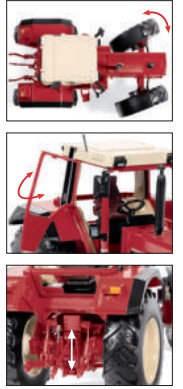

METAL
+
PLASTIC PARTS

1 cm 2
1:32

14+

0778 52 IHC 1455 XL · UVP 93,95 €

METAL
+
PLASTIC PARTS

1 cm 2
1:32

14+

0778 48 JCB Fastrac 8330 · UVP 104,95 €