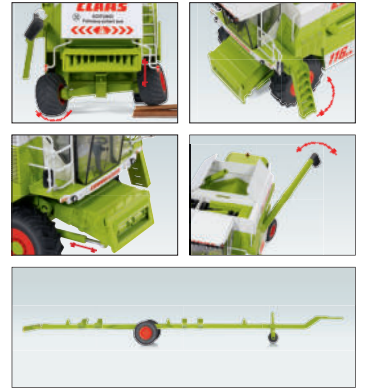

1 cm 2
1:32

14+

0778 26 Krampe Hakenlift THL 30 L mit Abrollcontainer Big Body 750 · UVP 104,95 €

Modelle aus Metall · Die-Cast models · Modèles en métal 1:32

METAL
+
PLASTIC PARTS
1 cm 2
1:32
14+

0778 34 Claas Mährescher Commandor 116 CS · UVP 162,95 €