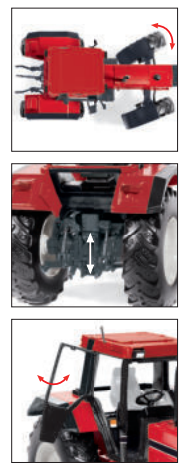

Modelle aus Metall · Die-Cast models · Modèles en métal 1:32

METAL
+
PLASTIC PARTS

1 cm 2
1:32

14+

METAL
+
PLASTIC PARTS

1 cm 2
1:32

14+

METAL
+
PLASTIC PARTS

1 cm 2
1:32

14+