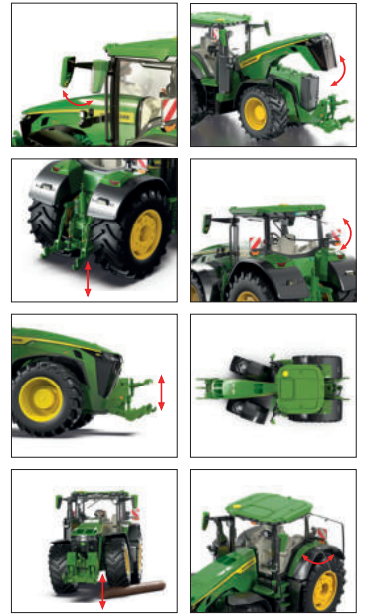

Modelle aus Metall · Die-Cast models · Modèles en métal 1:32

METAL
+
PLASTIC PARTS

1 cm 2
1:32

14+

METAL
+
PLASTIC PARTS

1 cm 2
1:32

14+

METAL
+
PLASTIC PARTS

1 cm 2
1:32

14+