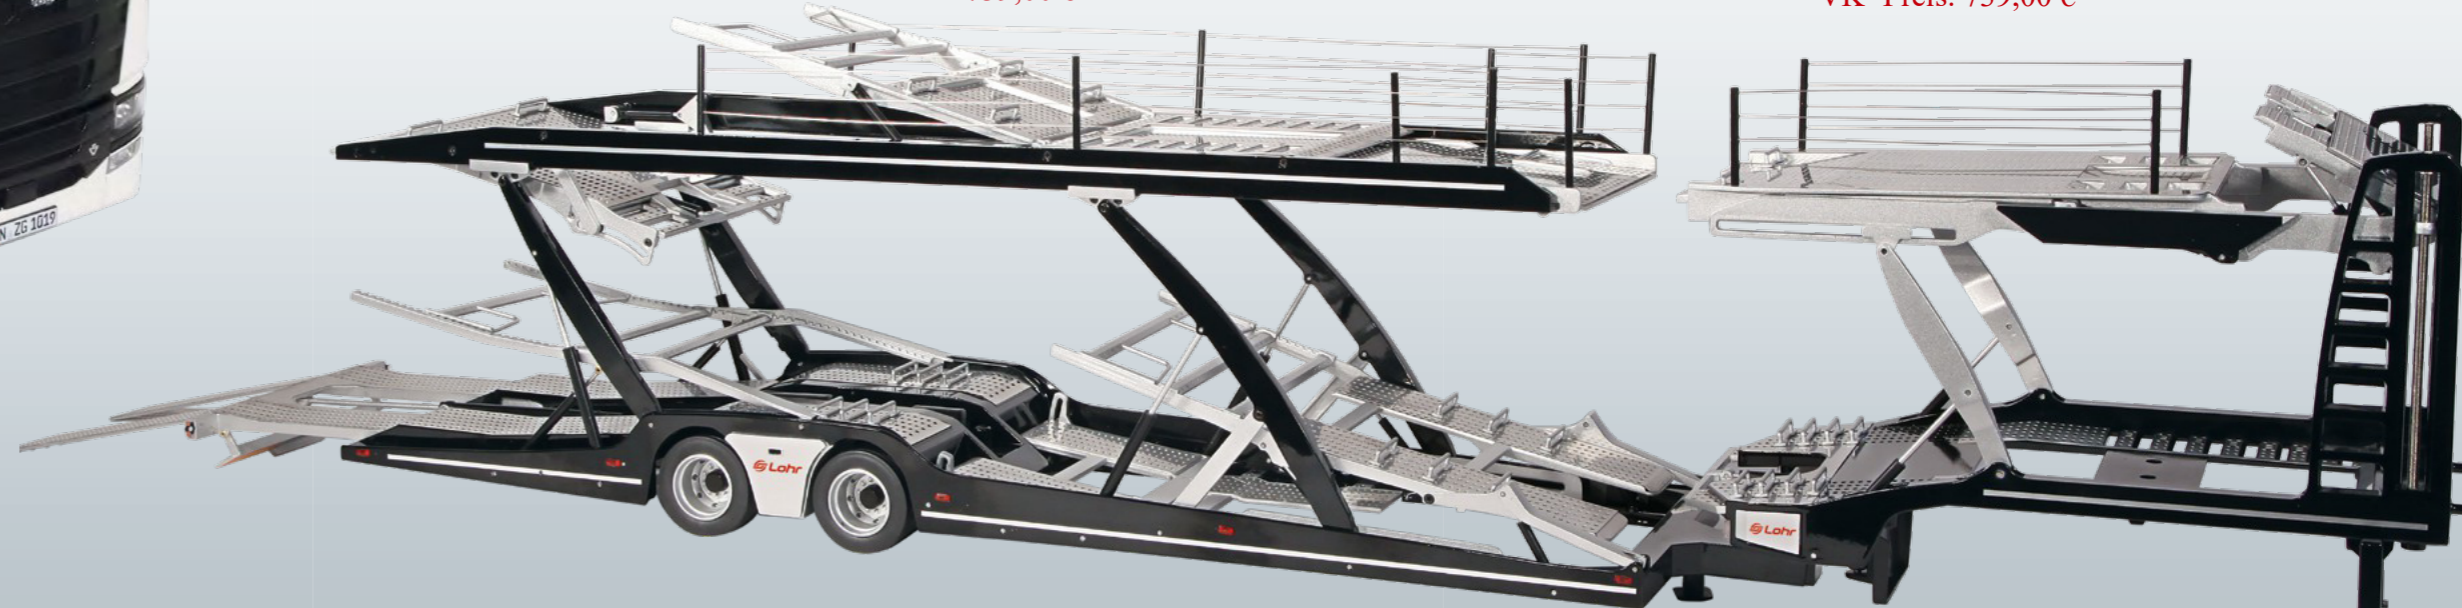

Lohr
Autotransporter / Car transporter

Maßstab / Scale : 1:18
Länge / Length : 1100 mm
Höhe / Height : 230 mm
Gewicht / Weight : 6 kg

Art.-No. 971

VK- Preis: 469,00 €

Auch als Set erhältlich: / Also available as set:

Scania
V8 730 S

„Weiß mit Logo / White with logo“
&
Lohr

Autotransporter / Car transporter

(Newsletter 17/2021)

Art.-No. 1026/41

VK- Preis: 739,00 €