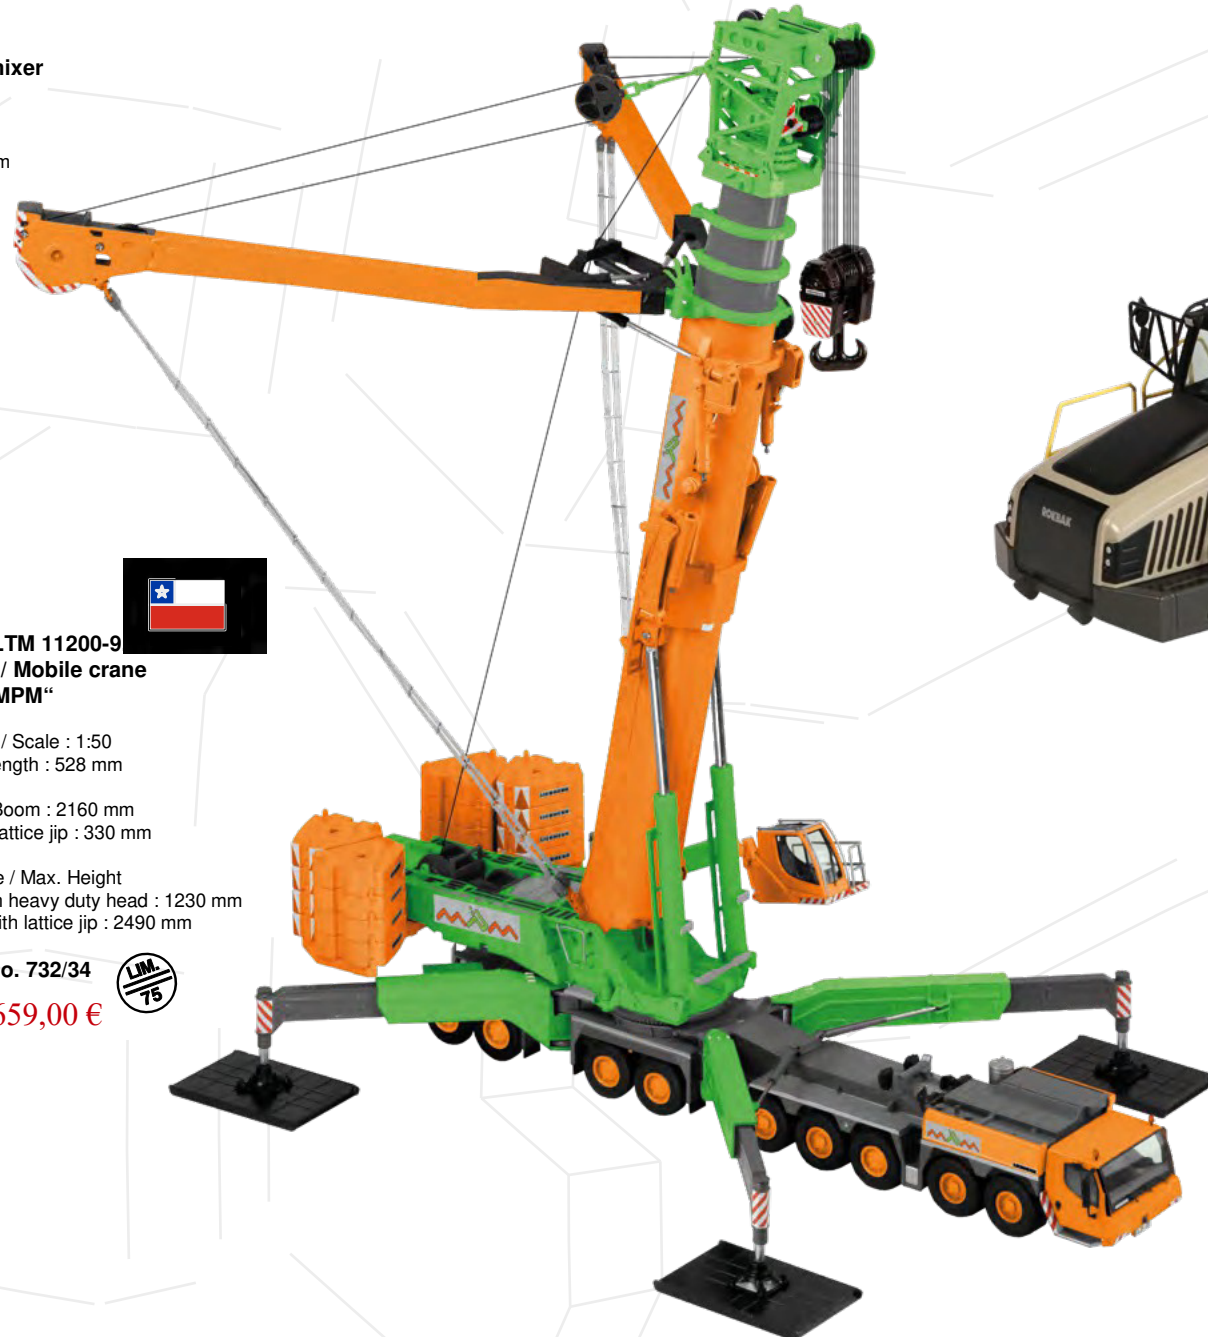

Art.-No. 10011

VK- Preis: 136,00 €

NZG MODELS

Genie Z60/37FE
Teleskop-Arbeitsbühne / Telescopic boom lift

Maßstab / Scale : 1:32
Transport Länge / Transport Length : 220 mm
Max. Höhe / Max. Height : 640 mm

Art.-No. 9562

VK- Preis: 139,00 €

neues Design /
new design

Rokbak RA40
Knickgelenkter Muldenkipper /
Articulated dump truck

(Newsletter 22/2021)

Maßstab / Scale : 1:50
Länge / Length : 220 mm

Art.-No. 1047

VK- Preis: 129,00 €

Liebherr LTM 1250-5.1
Mobilkran / Mobile Crane
„Fujimoto Juki“

(Newsletter 18/2021)

Maßstab / Scale : 1:50
Länge / Length : 325 mm

max. Höhe / max. height
Ausleger / Boom : 1235 mm
mit Gitterspitze / with lattice jib : 1650 mm

Art.-No. 959/18

VK- Preis: 337,00 €

Liebherr LTM 11200-9
Mobilkran / Mobile crane
„MPM“

Maßstab / Scale : 1:50
Länge / Length : 528 mm

Ausleger / Boom : 2160 mm
Gitterspitze / lattice jib : 330 mm

Max. Höhe / Max. Height
mit Schwerlastkopf / with heavy duty head : 1230 mm
mit Gitterspitze / with lattice jib : 2490 mm