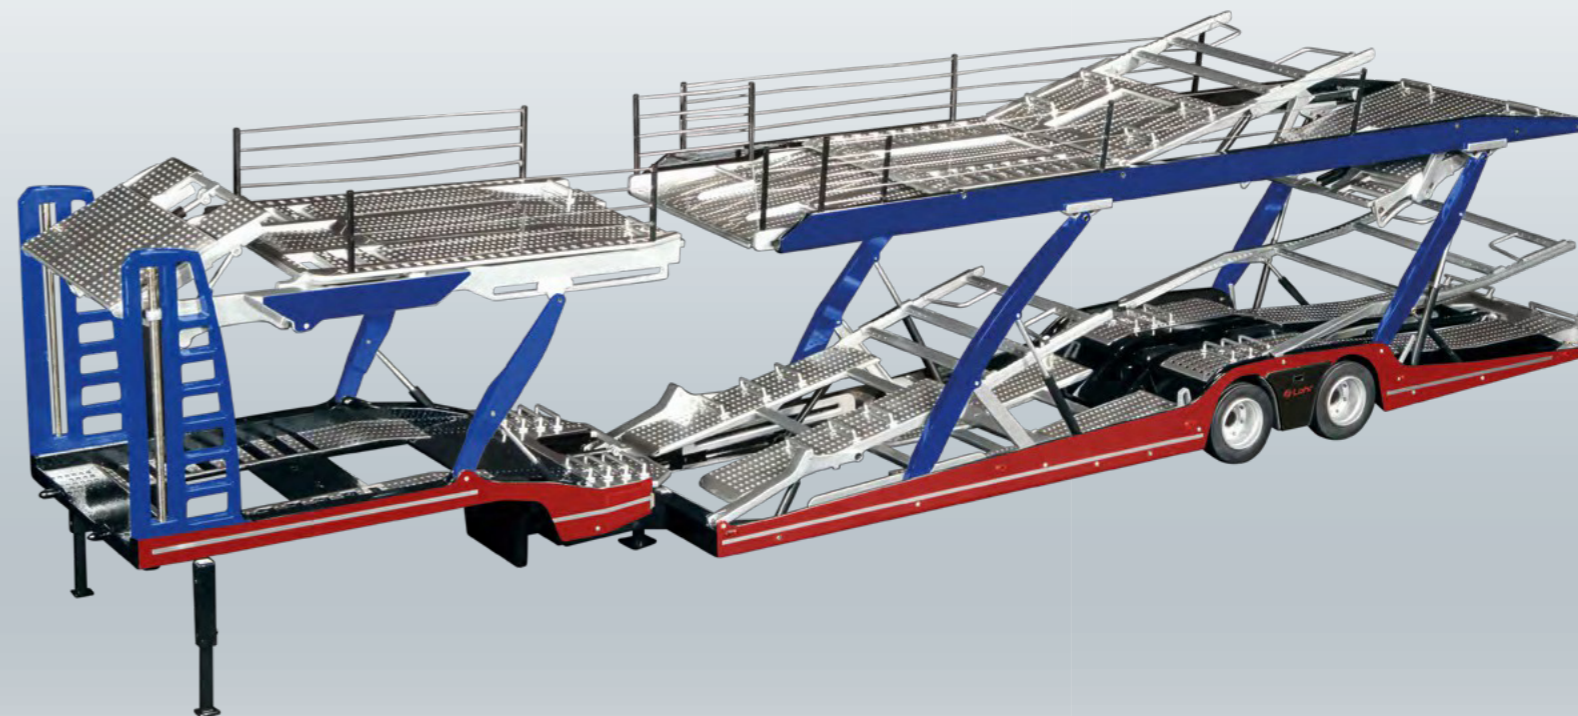

Lohr
Autotransporter / Car transporter
„Blau-Rot / Blue-red“

Maßstab / Scale : 1:18
Länge / Length : 1100 mm
Höhe / Height : 230 mm
Gewicht / Weight : 6 kg

Art.-No. 971/21

VK- Preis: 469,00 €