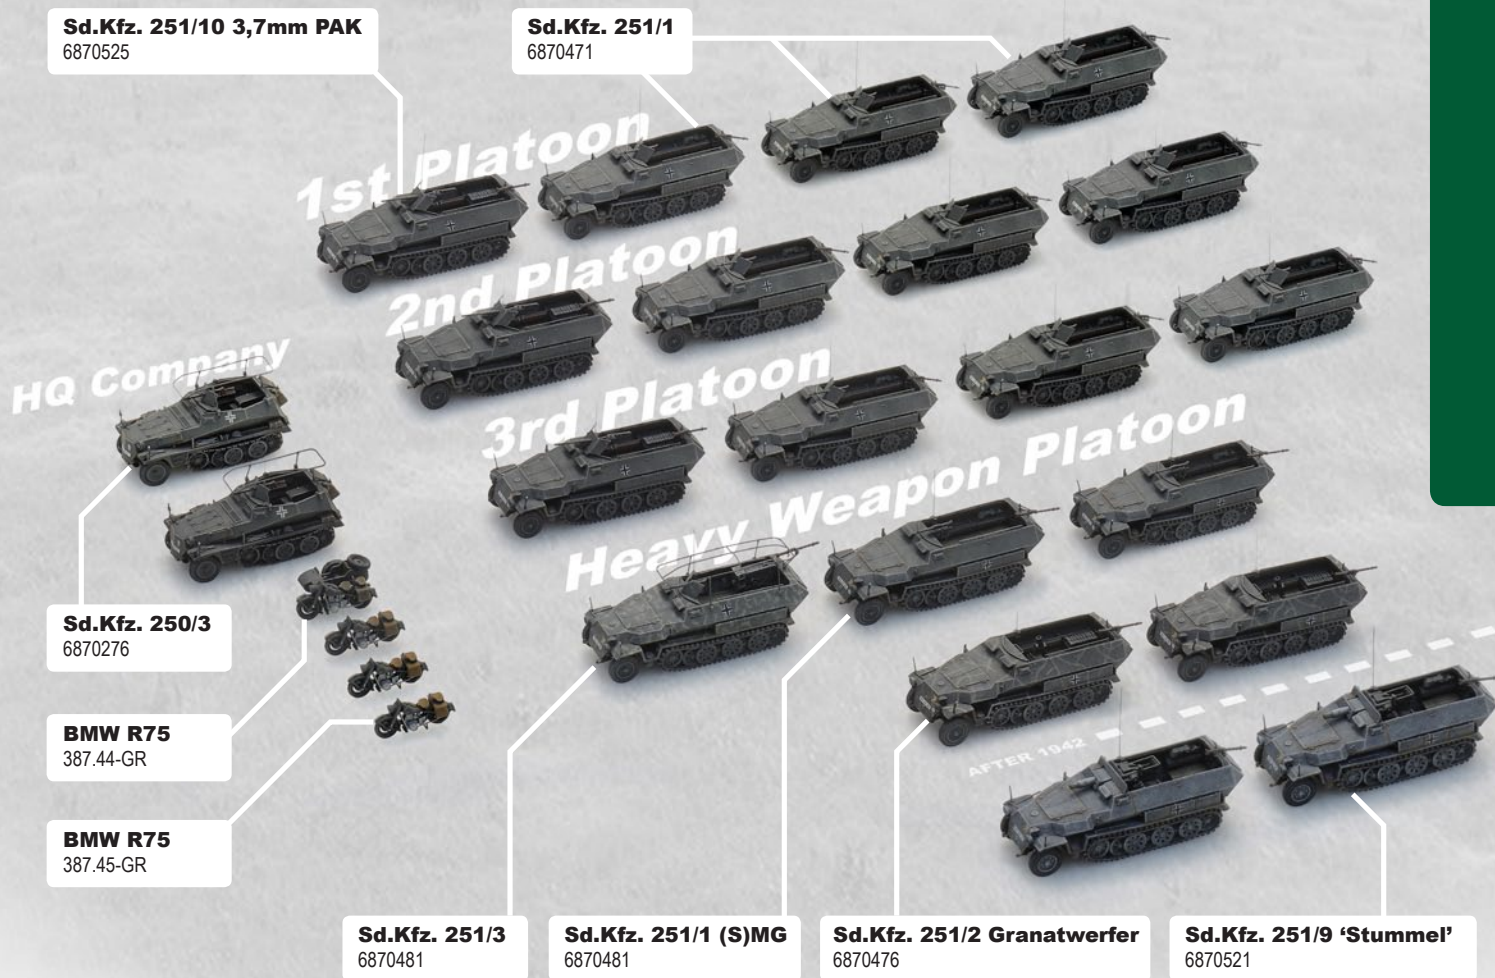

Panzer Grenadier Company (1942)

H0
1:87

6870471

☒ WM Sd.Kfz. 251/1 Ausf. C, grau

6870477

☒ WM Sd.Kfz. 251/2 Ausf. C, Granatwerfer Winter

6870512

☒ WM Sd.Kfz. 251/1 Ausf. C, (S)MG, grau

6870522

☒ WM Sd.Kfz. 251/9 Stummel Ausf. C, winter

6870472

☒ WM Sd.Kfz. 251/1 Ausf. C, Winter

6870481

☒ WM Sd.Kfz. 251/3 Ausf. C, Funkpanzerwagen, camo-grau

6870514

☒ WM Sd.Kfz. 251/1 Ausf. C (S)MG Winter

6870525

☒ WM Sd.Kfz. 251/10 Ausf. C, 3.7cm Pak, grau

6870476

☒ WM Sd.Kfz. 251/2 Ausf. C, Granatwerfer camo-grau

6870482

☒ WM Sd.Kfz. 251/3 Ausf. C, Funkpanzerwagen, winter

6870521

☒ WM Sd.Kfz. 251/9 Stummel Ausf. C, camo-grau

6870527

☒ WM Sd.Kfz. 251/10 Ausf. C, 3.7cm Pak, winter