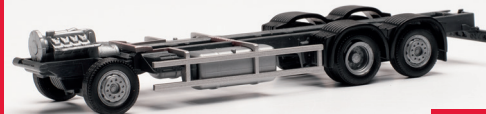

085458
Teileservice Fahrgestell LKW 7,82 m Scania CR/CS 3a, 2 Stück / parts service chassis truck 7,82m Scania CR/CS 3-axle, 2 pcs. **H0 1/87**
11,95 €