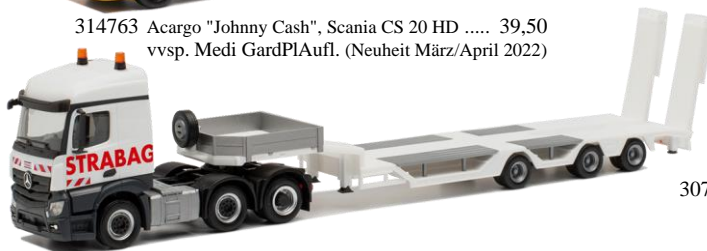

314688 van der Heijden, Scania Hauber Topline vvsp. Medi 44,50
 GardPIAufL. mit Ladebordwand (NL) (Neuheit März/April 2022)

314848 Wiek / Hapag Lloyd, Volvo FH GL XL vvsp. 39,50
 40ft. HighCube ContAufL. (Neuheit März/April 2022)

313810 Peterburs, Actros StreamSpace 35,00
 60cbm. SiloAufL. (Neuheit März/April 2022)

314800 MB Cargo, Scania R`13 Topline vvsp. 39,50
 Megatrailer GardPIAufL. (Neuheit März/April 2022)

314855 Eurolink, Actros GigaSpace 2018 vvsp. 39,50
 Medi GardPIAufL. (S) (Neuheit März/April 2022)

314763 Acargo "Johnny Cash", Scania CS 20 HD 39,50
 vvsp. Medi GardPIAufL. (Neuheit März/April 2022)

314695 HCL Logistics / Maersk "Rainbow", Scania CR 20 HD 43,00
 vvsp. 40ft. HighCube ContAufL. (Neuheit März/April 2022)