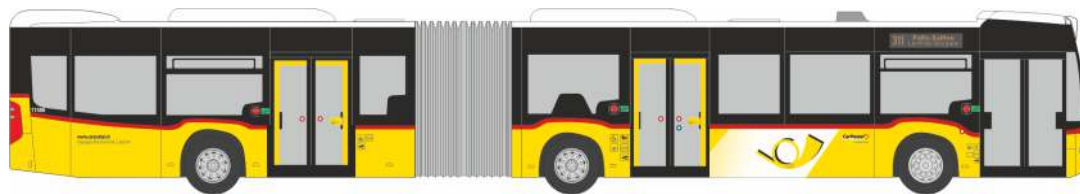

MERCEDES-BENZ Citaro G ´12
„Car Postal“
69593 | 1:87 | CH | 44,90 €