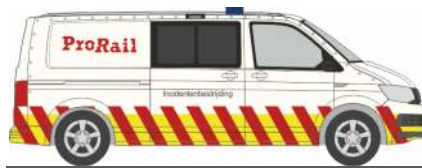

VOLKSWAGEN T6
„Pro Rail“
53830 | 1:87 | NL | 21,90 €