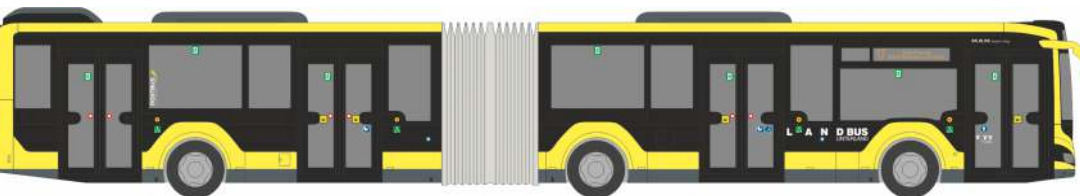

MAN Lion's City 18 ´18
„Landbus Unterland“
75828 | 1:87 | AT | 44,90 €