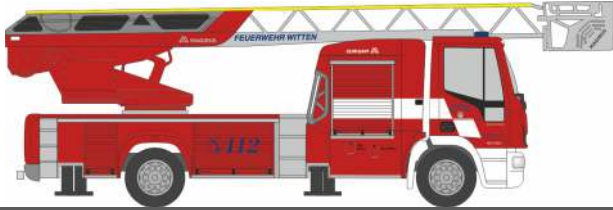

MAGIRUS DLK ´18
„FW Witten“
68494 | 1:87 | D | 35,90 €