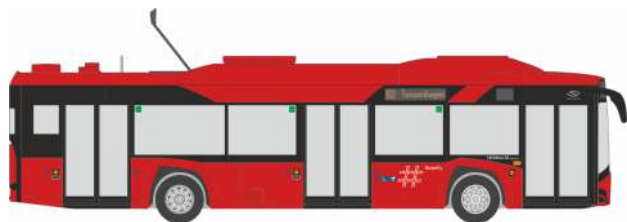

SOLARIS Urbino 12 ´14 electric
„Ruterby“
73048 | 1:87 | NO | 39,90 €