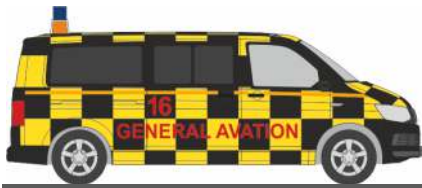

VOLKSWAGEN T6
„Verkehrsaufsicht Flughafen Hamburg“
53764 | 1:87 | D | 21,90 €