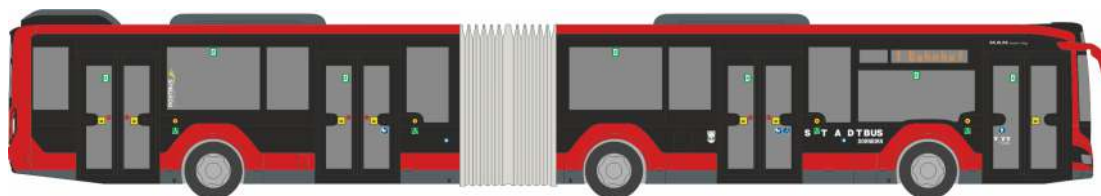

MAN Lion's City 18 ´18
„Stadtbus Dornbirn“
75829 | 1:87 | AT | 44,90 €