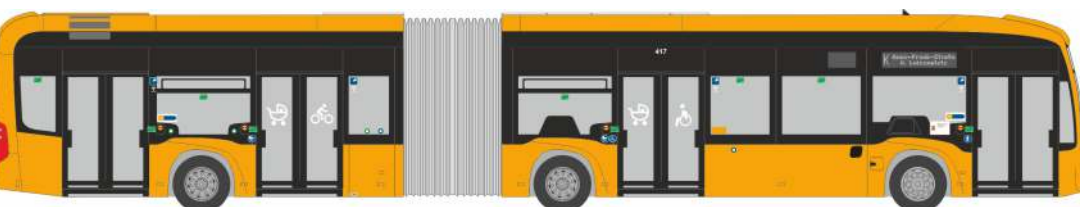

MERCEDES-BENZ eCitaro G
„HEAG Mobilo“
77611 | 1:87 | D | 44,90 €