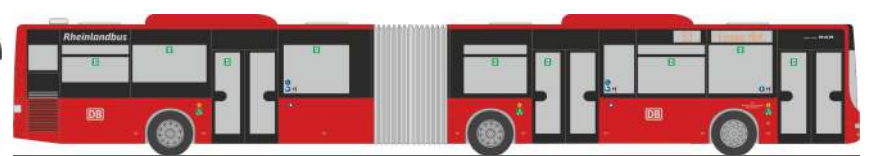

MAN Lion's City G '15
„DB - Rheinlandbus“
72798 | 1:87 | D | 44,90 €

alle Preise inkl. 19% MwSt.

RIETZEAUTOMODELLE

Rietze GmbH & Co. KG

In der Herrnau 1 · 90518 Altdorf
Tel.: 09187/9600 · Fax: 09187/96030
eMail: info@rietze.de · www.rietze.de

Hinweis

Änderungen von Modellen, Farben und Beschriftungen behalten wir uns vor. Die Urheberrechte an diesen Modellen und der Bezeichnung "Rietze" liegen ausschließlich bei der Firma Rietze GmbH & Co. KG. Jegliche Nachbildung eines Rietze Modells, sei es auch mittels eines anderen Herstellungsverfahrens, zu anderen Ausmaßen, Farben oder mit anderen Beschriftungen, sowie die tatsächliche Verbreitung solcher Nachbildungen ist verboten und wird im Falle eines Verstoßes straf- und zivilrechtlich verfolgt. Wer Rietze Modelle im geschäftlichen Verkehr lackiert, bemalt, beklebt oder in sonstiger Weise in Gestalt, Farbe, Beschriftung und/oder Form verändert, wird wegen Urheberrechts-, Markenrechts- Wettbewerbsverletzung in Anspruch genommen. Beachten Sie bitte, dass die Großzahl unserer Busmodelle und viele Bedruckungsvarianten der PKW-Modelle nur in einer einmaligen Auflage gefertigt werden. Die Auslieferungstermine erfahren sie auf unserer Webseite. Alle Preisangaben inklusive 19% Mehrwertsteuer, zuzüglich Versandkosten.

Besuchen Sie unseren Werksverkauf in 90518 Altdorf, In der Herrnau 1, Mo-Do: 08.00-12.00 und 12.30-15.30 Uhr, Fr: 08.00-12.00 Uhr. Einen Anfahrtsplan finden Sie auf unserer Webseite www.rietze.de.

Ein kleines Video von der Produktion bei Rietze Automodelle
www.rietze.de/download/media/produktion-rietze01.mp4