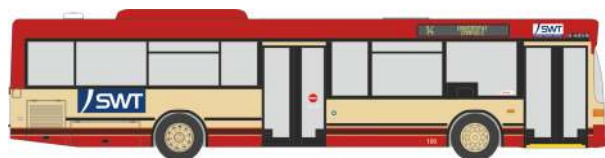

MERCEDES-BENZ O 405 N2
„Stadtwerke Trier“
75243 | 1:87 | D | 37,90 €