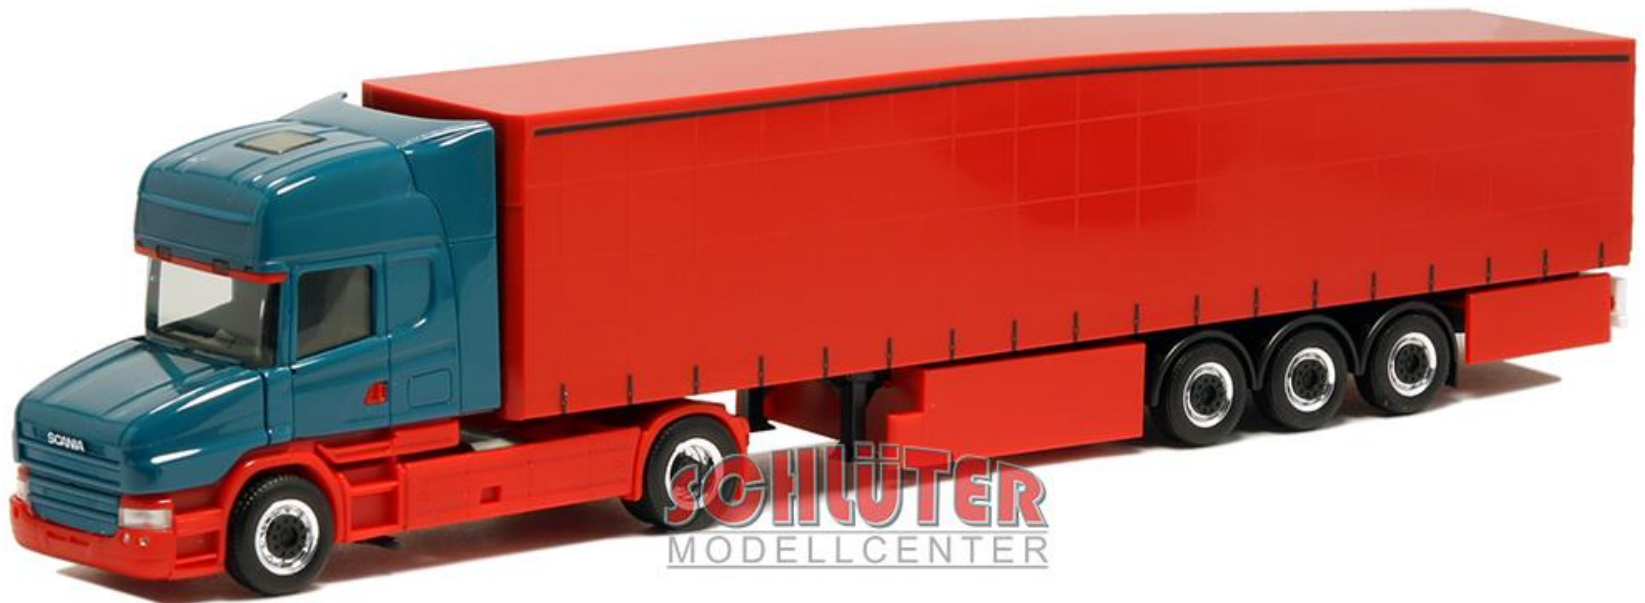

Info März 2022

Bastelmodelle

**BM000473 Scania Hauber 2004 Topline vvsp. Schmitz Ecoflex-
GardPlAufl. 28,50 €**