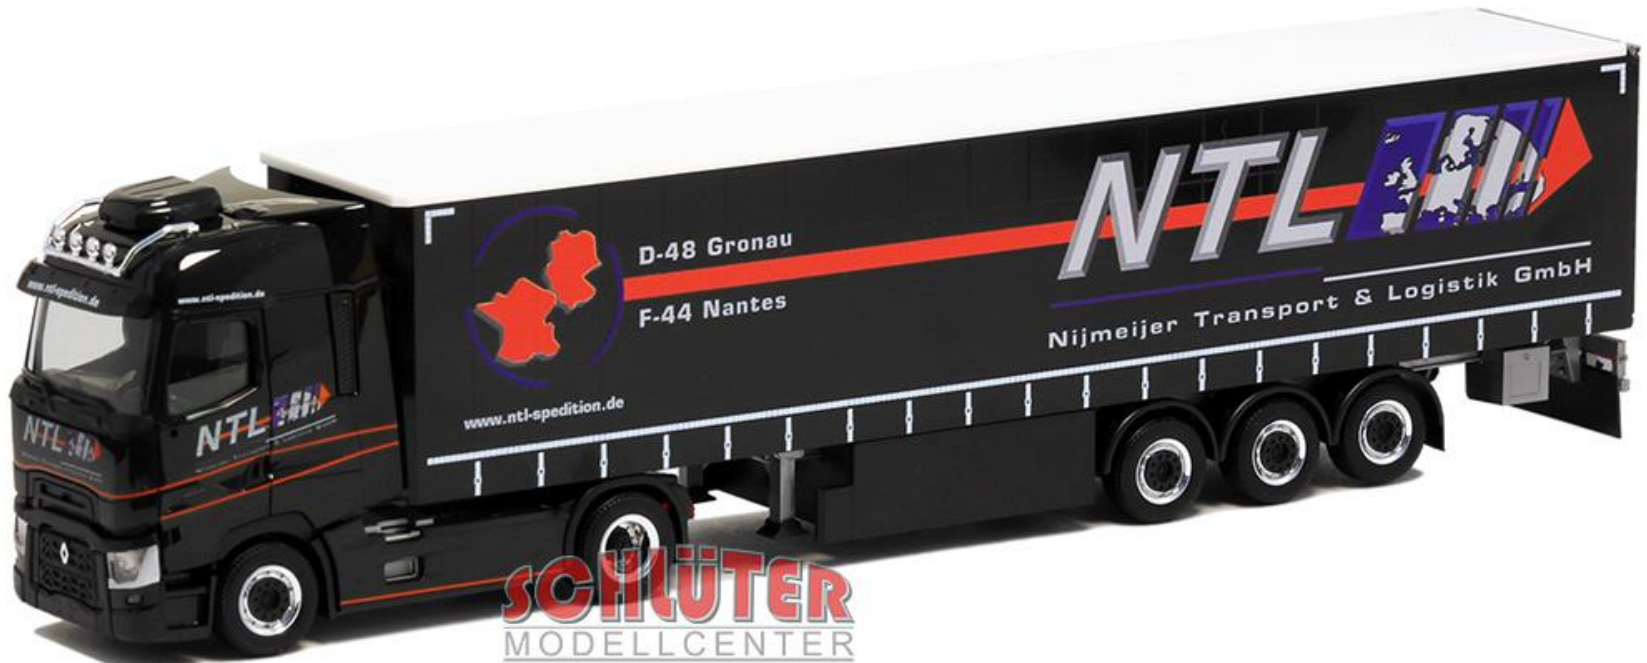

Info April 2022

Herpa-Neuheiten

**H314268 Knossalla, MAN TGX GX Individual vvsp. 60cbm
SiloAufl. 45,00 €**

Info April 2022

Herpa-Neuheiten

H314114 Nijmeijer NTL, Renault T vvsp. Medi GardPlAuf1.
35,00 €

Info April 2022