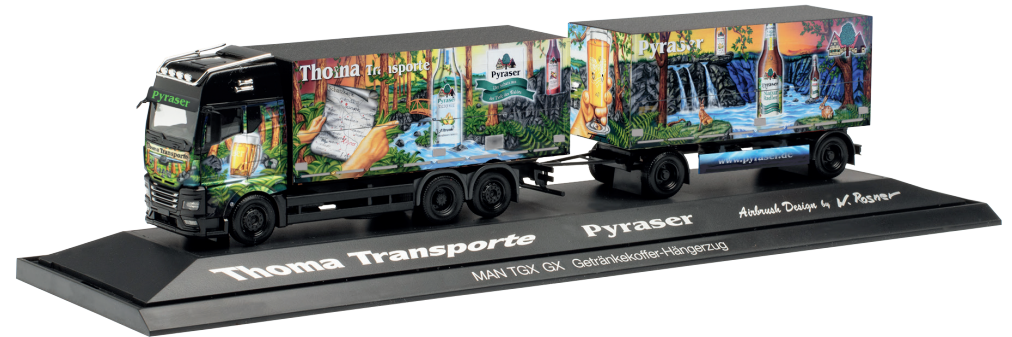

H0 1/87
59,95 €