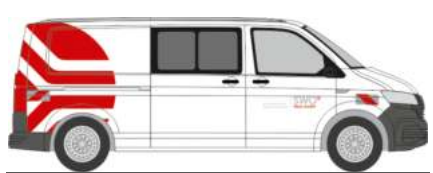

VOLKSWAGEN T6.1
„Stadtwerke Osnabrück“
53878 | 1:87 | D | 22,90 €