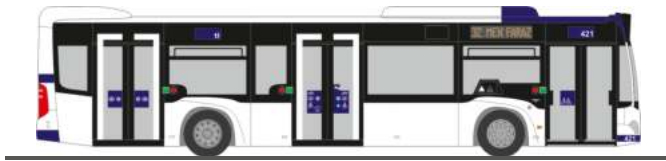

MERCEDES-BENZ Citaro '15
„TL Lausanne“
73487 | 1:87 | CH | 39,90 €