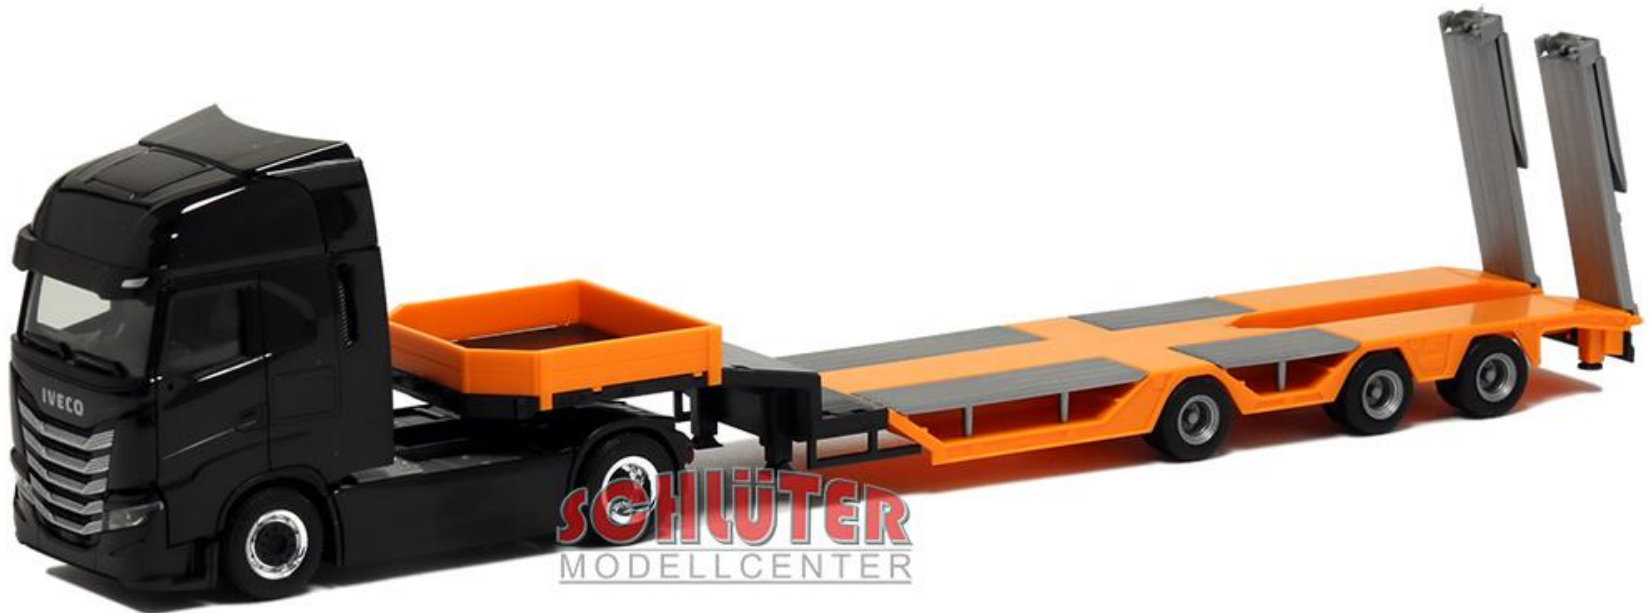

Info Juli 2022

Bastelmodelle

**BM000476 Iveco S-Way vvsp. Goldhofer Allrounder
Semitieflader 31,90 €**