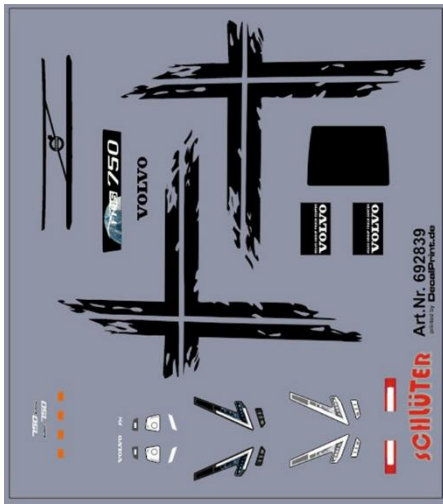

76028 DB Schenker ..... 29,50

76029 Saxas Nutzfahrzeuge ..... 29,50

76030 Oetjen Spedition ..... 29,50

76031 Wesemann Spedition ..... 29,50

76032 Strieder Spedition "Duktus" ..... 29,50

76033 Spitznagel Spedition ..... 29,50

## Neue Decals – Stück für Stück 4,00 €

692839 Truckdekor für Volvo FH 2022  
Schwedenkreuz schwarz (66 x 58 mm)

692837 Truckdekor für Actros 2022 Edition 2  
(68 x 48 mm)

692838 Truckdekor für MAN TGX 2020  
Löwendekor (76 x 57 mm)