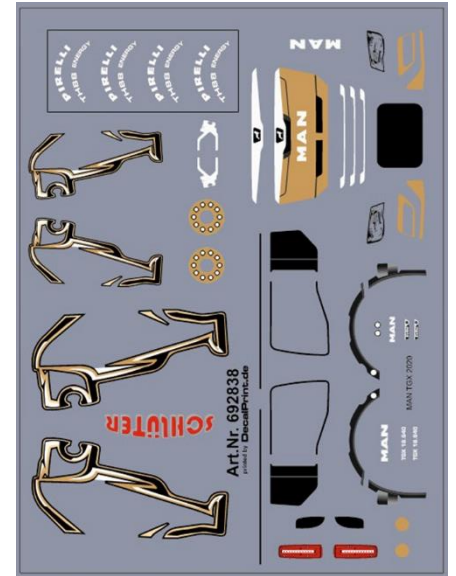

## Neue Decals – Stück für Stück 4,00 €

692839 Truckdekor für Volvo FH 2022  
Schwedenkreuz schwarz (66 x 58 mm)

692837 Truckdekor für Actros 2022 Edition 2  
(68 x 48 mm)

692838 Truckdekor für MAN TGX 2020  
Löwendekor (76 x 57 mm)