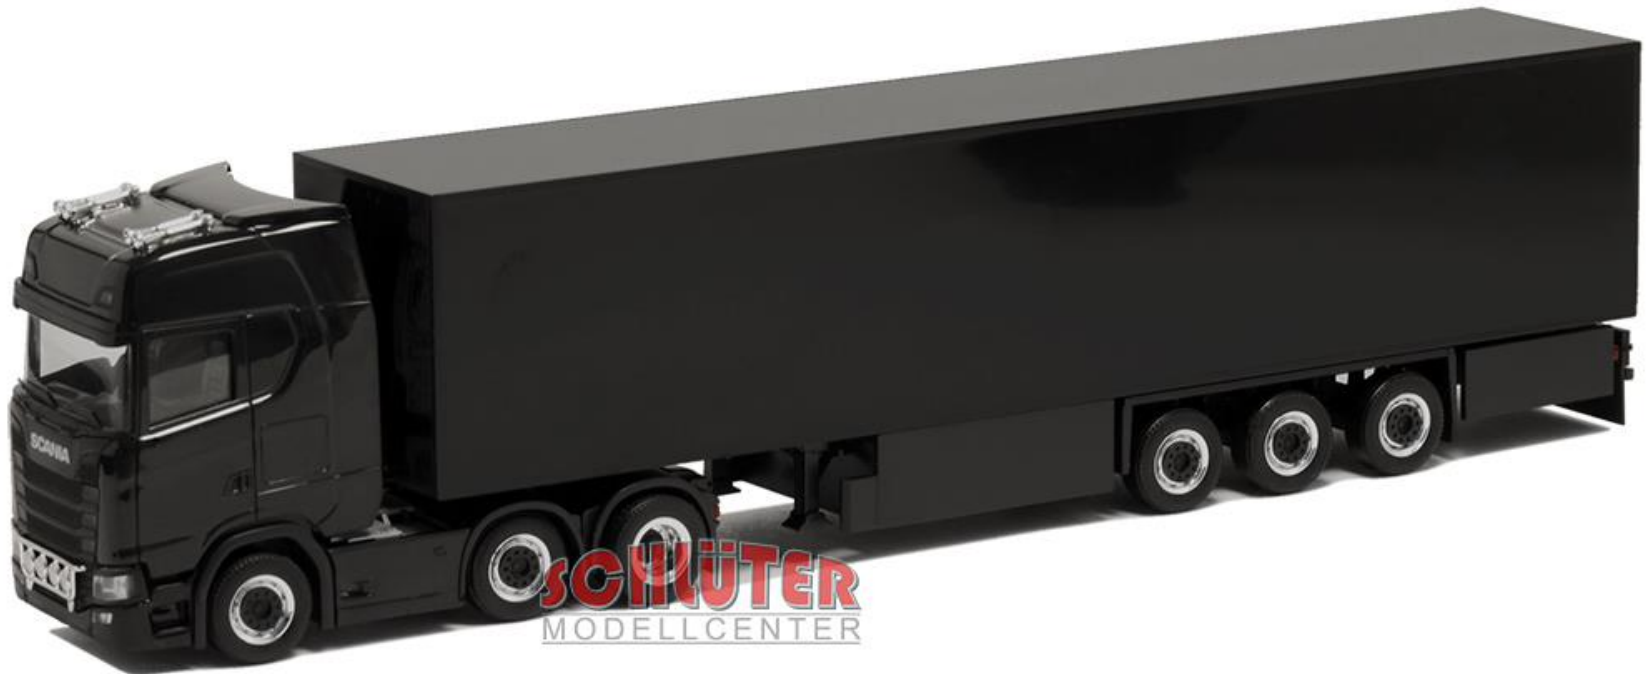

Info August 2022

Bastelmodelle

BM948869 Scania CS HD vvsp. ChemietankAufl. (weiß)

27,50 €

Info August 2022

Bastelmodelle

**BM949699 Scania CS HD V8 vvsp. EuroKoAufl. (schwarz,
Felgen chrom/schwarz) 31,00 €**