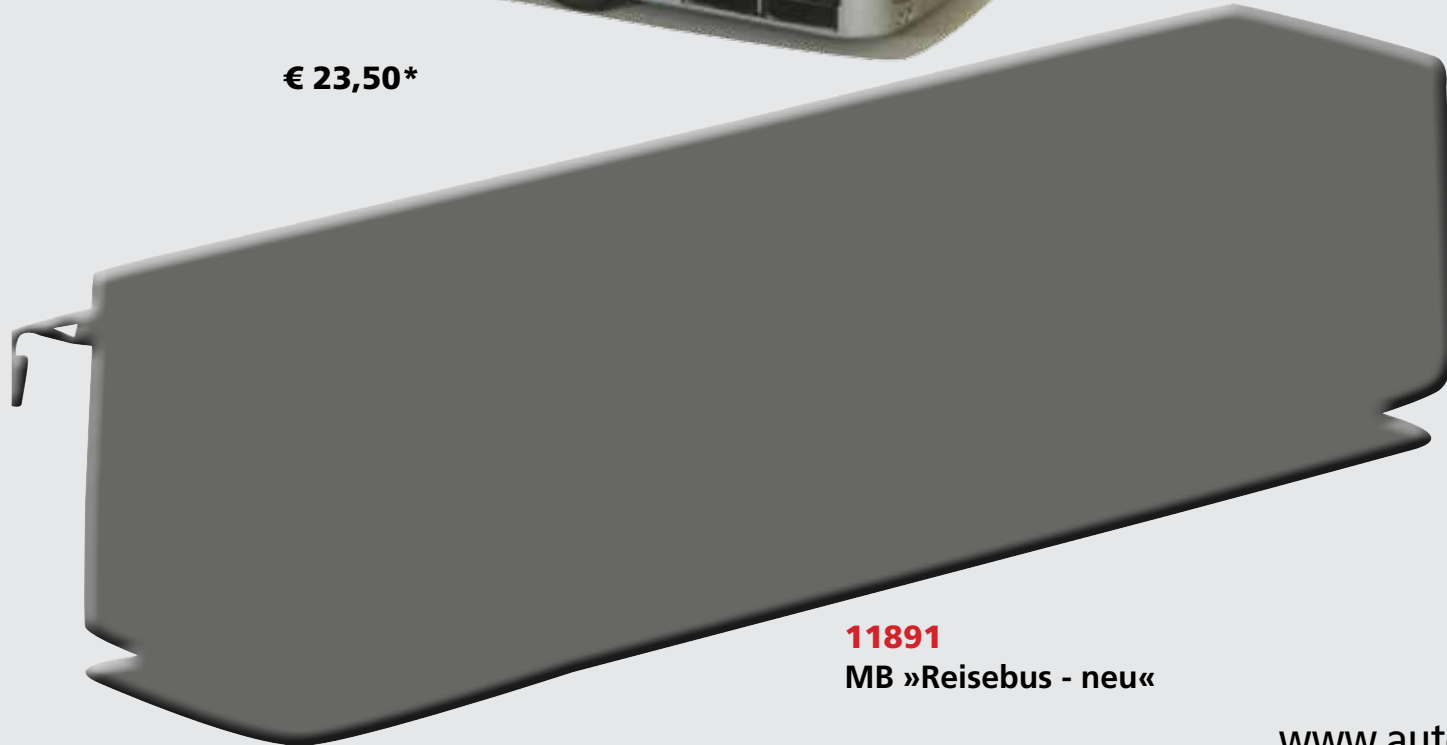

AMM
AUTOMODELLE

Neuheiten 2017

AUTO MODELL WELT

DAUER - SERIE

1:87 / H0

Neuheiten
AWM
2017
AUTOMODELLE
Präzision im Maßstab 1:87/HO

11881
MB Conecto / E6

€ 23,50*