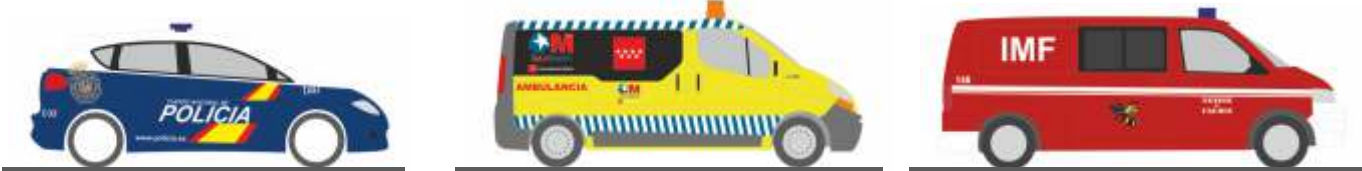

NEUHEITEN 03.-04.2017

AUTOMODELLE
IN PERFEKTION

VOLKSWAGEN Caddy „Telefonica“ 30893 | 1:87 | ES | 12,90 €
 VOLKSWAGEN Caddy `11 „Post.at“ 31807 | 1:87 | AT | 14,90 €
 VOLKSWAGEN Golf 7 Variant „Verkehrsaufsicht Solingen“ 32202 | 1:87 | D | 16,90 €