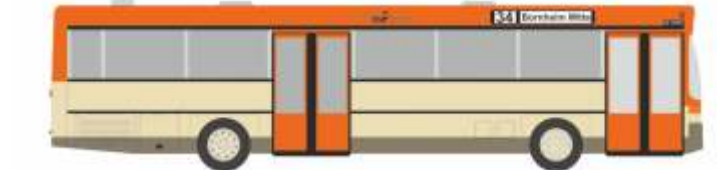

MAN SL 200 „VIP Potsdam“ 72326 | 1:87 | D | 33,90 €

MERCEDES-BENZ Citaro `15 „Wiener Linien“ 73409 | 1:87 | AT | 31,90 €

ADTRANZ GT6 „VAG - Back Werk“ STRA01011 | 1:87 | D | 89,90 €

ADTRANZ GT6 „Jenaer Nahverkehr - Philharmonie“ STRA01017 | 1:87 | D | 89,90 €