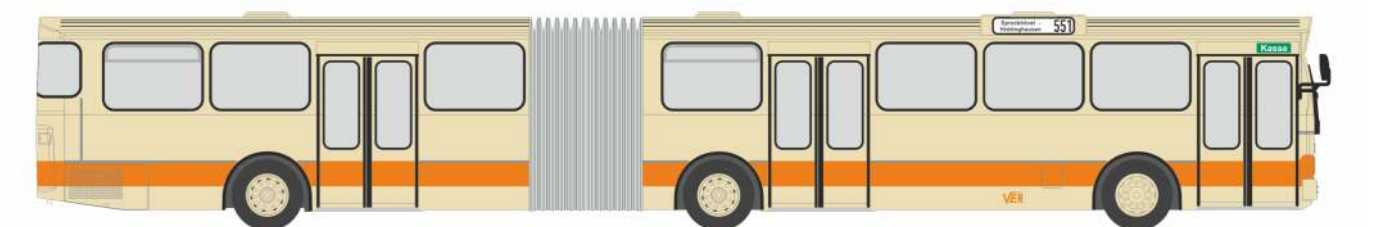

MERCEDES-BENZ O 305 G
„VER, Ennepetal“
74511 | 1:87 | D | 42,90 €