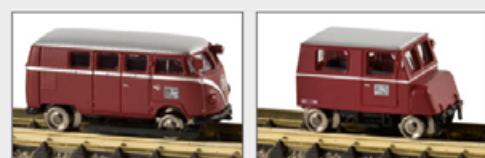

DRAISINEN N (1:160) OHNE ANTRIEB / OHNE LICHT

69200	Draisine Klv 20, rot, N Maßstab	29,90 €
69210	Draisine Klv 12, rot, N Maßstab	29,90 €