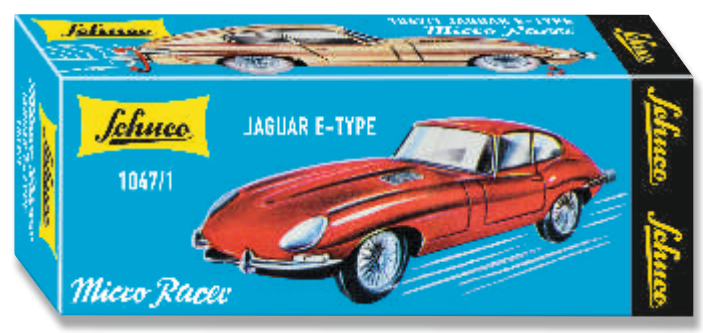

Micro Racer

LIMITED EDITION 1000
45 019 5500

↔ 120mm 📦 125g