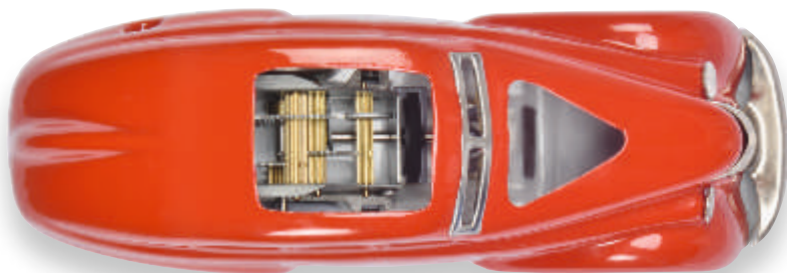

LIMITED EDITION 500

↔ 145mm 📦 115g