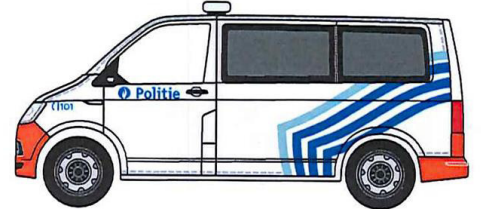

930970 Politie, VW T6 (B) 29,00