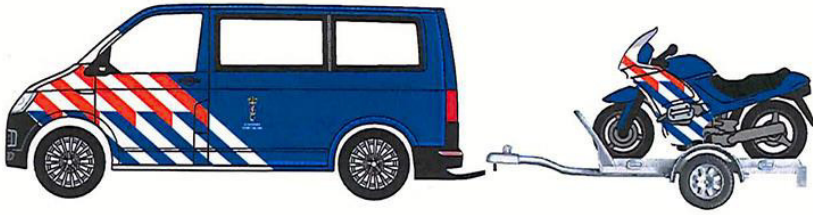

Vorbestellung Herpa Sondermodelle Benelux

Die Modelle werden voraussichtlich im Mai, Juni und Juli (jeweils zwei Modelle) ausgeliefert und sollten bei Interesse schon jetzt vorbestellt werden.

930932 Marechaussee, VW T6 mit Anhänger und 2 Motorrädern (NL) 49,00

930949 Politie, VW T6 (NL) 29,00

930956 Ambulance, VW T6 (NL) 29,00

930963 Brandweer, VW T6 (B) 29,00

930970 Politie, VW T6 (B) 29,00

930987 Brandweer, VW T6 (NL) 29,00

MB Arocs Zugmaschinen -NEU-

Die Beschreibung und den Preis finden Sie auf dem Info-Brief und hier Abbildungen - ."schöner, größer, besser"