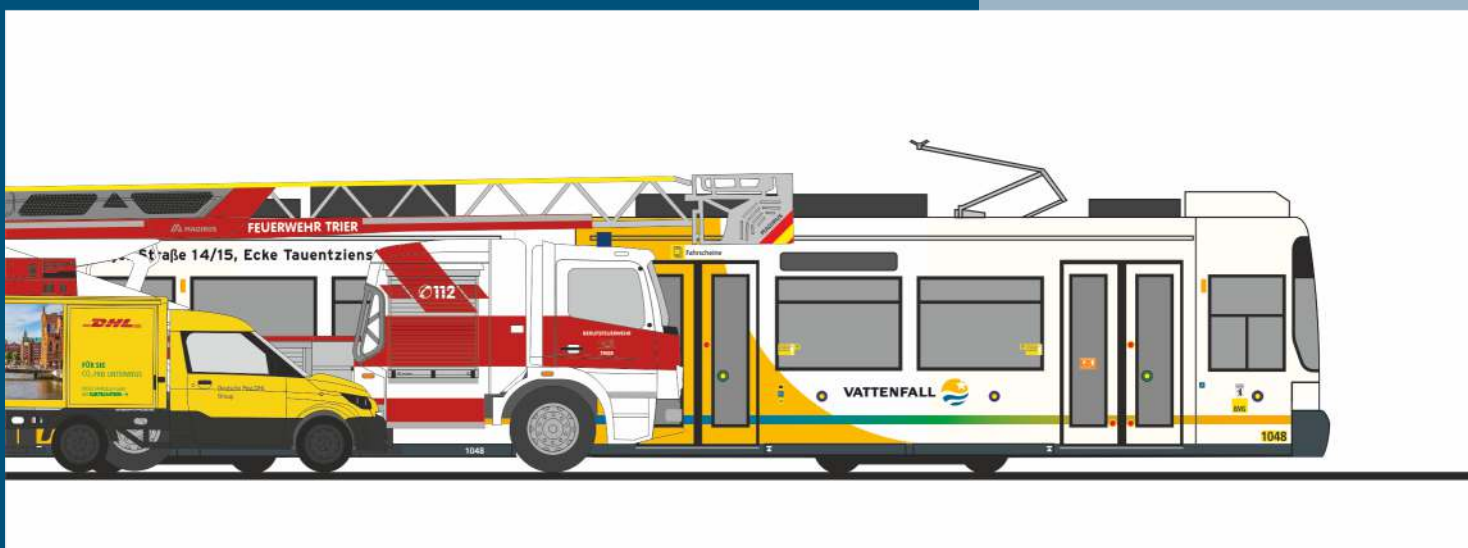

Made in Germany

NEUHEITEN 05.-06.2018

RIETZEAUTOMODELLE

AUTOMODELLE
IN PERFEKTION