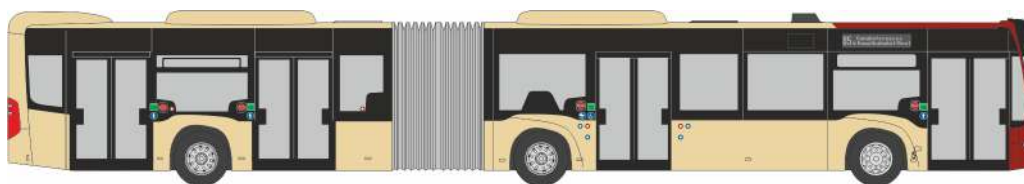

MERCEDES-BENZ Citaro G 15
„Stadtwerke Klagenfurt“
73622 | 1:87 | AT | 35,90 €