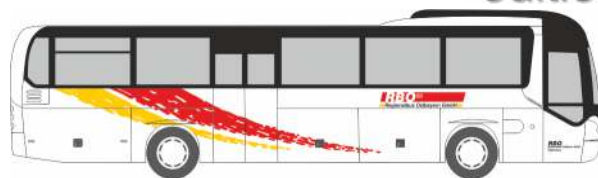

**BAHN
edition Nr. 59**

**BAHN
edition Nr. 60**

NEOPLAN Trendliner
„DB - RBO“
65614 | 1:87 | D | 31,90 €

alle Preise inkl. 19% MwSt.