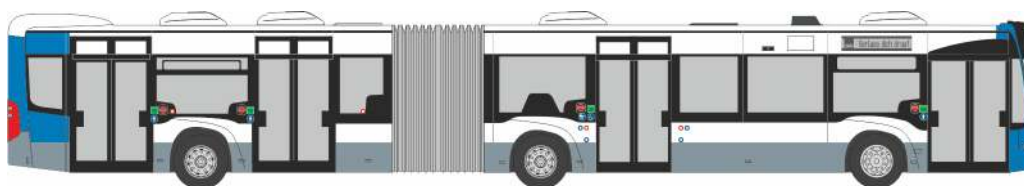

MERCEDES-BENZ Citaro G 15
„SWU Verkehr GmbH“
73620 | 1:87 | D | 35,90 €