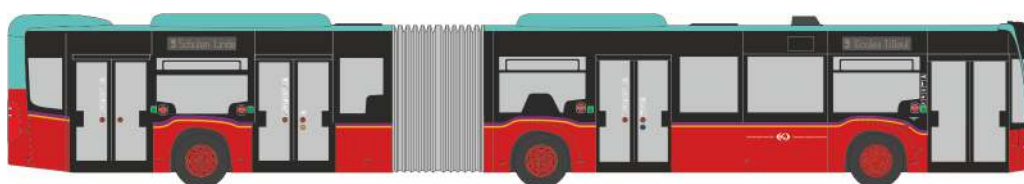

MERCEDES-BENZ Citaro G 15
„VB Biel“
73627 | 1:87 | CH | 36,90 €