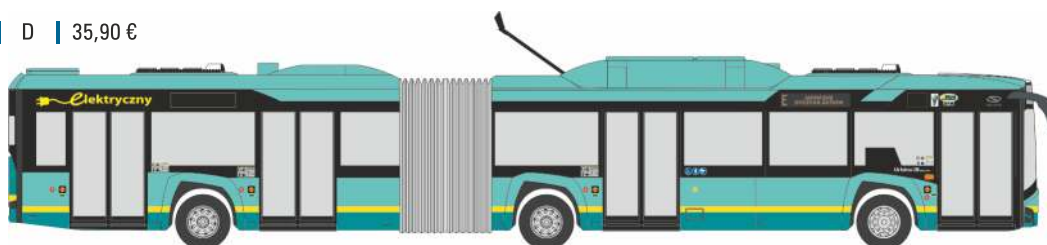

MERCEDES-BENZ Citaro G'12
„ETH Link/VBZ Zürich“
69561 | 1:87 | CH | 36,90 €

ADTRANZ GT6
„BVG - Vattenfall“
STRA01000 | 1:87 | D | 89,90 €

MERCEDES-BENZ O 405 G
„Postbus“
69837 | 1:87 | AT | 35,90 €

MAN Lion's City G 15
„ViP Potsdam“
72766 | 1:87 | D | 35,90 €