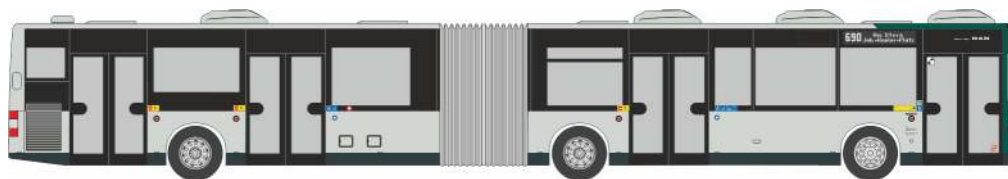

MERCEDES-BENZ Citaro G'12
„ETH Link/VBZ Zürich“
69561 | 1:87 | CH | 36,90 €

ADTRANZ GT6
„BVG - Vattenfall“
STRA01000 | 1:87 | D | 89,90 €

MERCEDES-BENZ O 405 G
„Postbus“
69837 | 1:87 | AT | 35,90 €

MAN Lion's City G 15
„ViP Potsdam“
72766 | 1:87 | D | 35,90 €