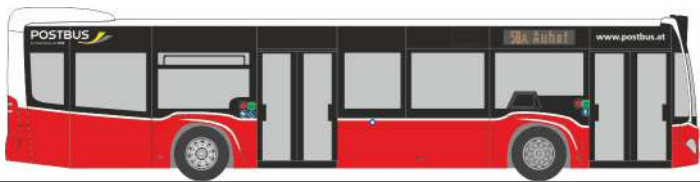

MERCEDÉS-BENZ Citaro '15
„Postbus - Design Wiener Linien“
73432 | 1:87 | AT | 31,90 €