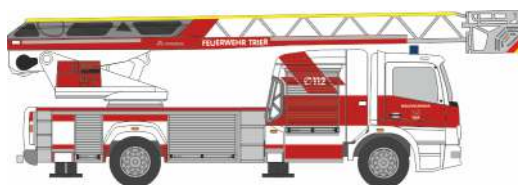

**EINSATZ
SERIE 1:87**

**EINSATZ
SERIE 1:87**

WIETMARSCHER Ambulanzf. - Design RTW
„DRK Landau“
72041 | 1:87 | D | 24,90 €

MAGIRUS DLK M32 L-AS Euro 6
„Feuerwehr Trier“
72801 | 1:87 | D | 32,90 €

**BAHN
edition Nr. 59**