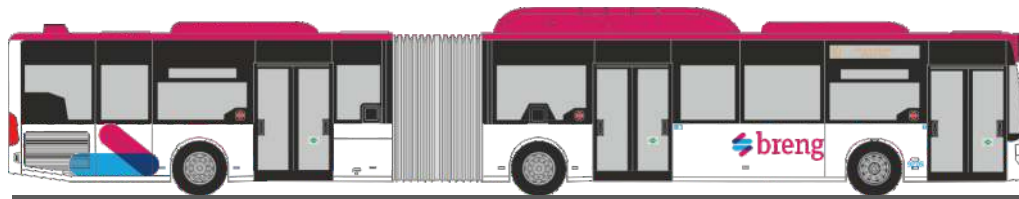

MERCEDES-BENZ Citaro G'06 CNG
„Breng“
67098 | 1:87 | NL | 36,90 €