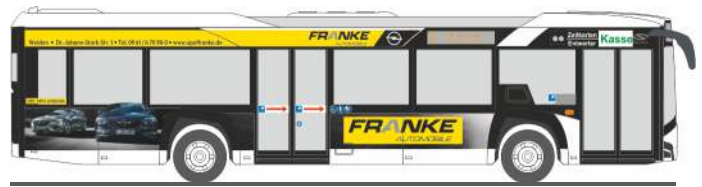

SOLARIS Urbino 12'14
„Stadtbus Weiden - Opel Franke“
73026 | 1:87 | D | 32,90 €