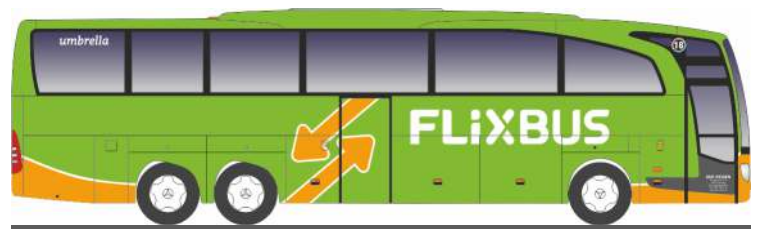

MERCEDES-BENZ O 405 N2
„PVG“
75207 | 1:87 | D | 32,90 €

MERCEDES-BENZ Travego M
„FlixBus“
14127 | 1:43 | D | 72,00 €