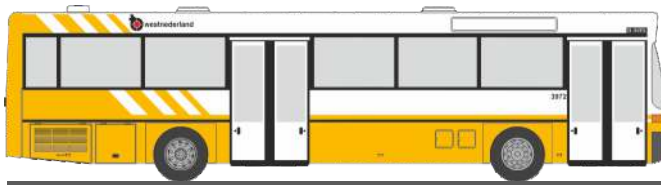

MERCEDÉS-BENZ O 405
„Westniederland“
71835 | 1:87 | NL | 32,90 €