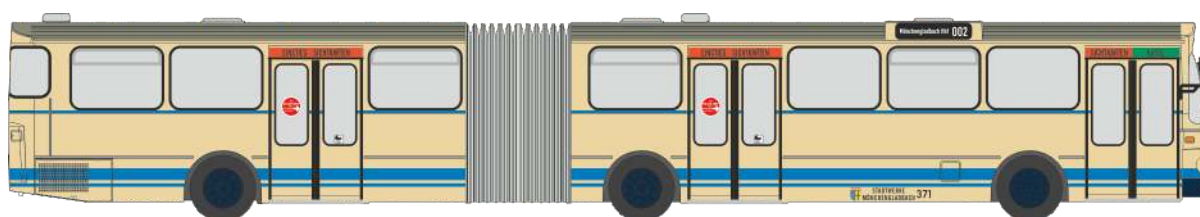

MERCEDES-BENZ O 305 G
„Stadtwerke Mönchengladbach (NEW)“
74527 | 1:87 | D | 39,90 €