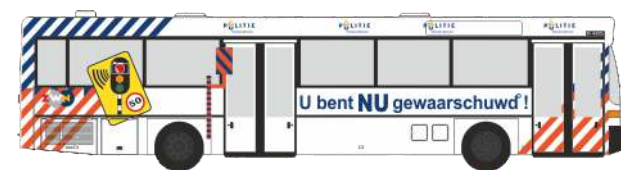

MERCEDES-BENZ
„Politie ZWN“
71837 | 1:87 | NL | 33,90 €