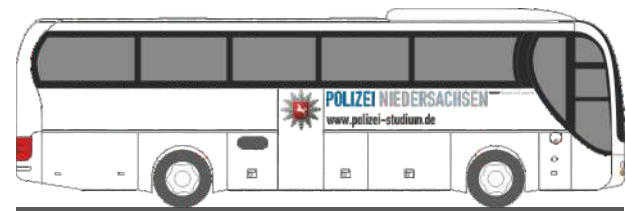

MERCEDES-BENZ Integro
„Interliner Connexion“
63265 | 1:87 | NL | 32,90 €

MAN Lion's Coach '15
„Polizei Niedersachsen“
65551 | 1:87 | D | 31,90 €