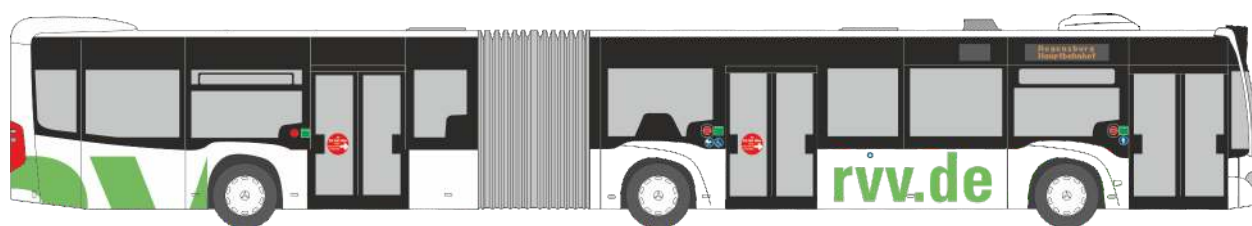

MERCEDES-BENZ Citaro G 15
„RVV - Watzinger“
73629 | 1:87 | D | 36,90 €