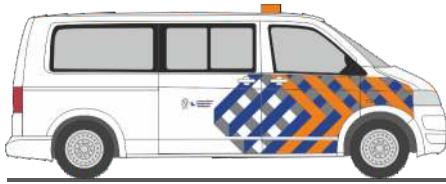

Made in Germany

NEUHEITEN 07.-08.2018

RIETZEAUTOMODELLE

AUTOMODELLE
IN PERFEKTION

VOLKSWAGEN T5 ´10
„Baudirektion Zürich“
31626 | 1:87 | CH | 15,90 €

VOLKSWAGEN Caddy ´11
„Energieversorgung Halle Netz GmbH“
31813 | 1:87 | D | 14,90 €