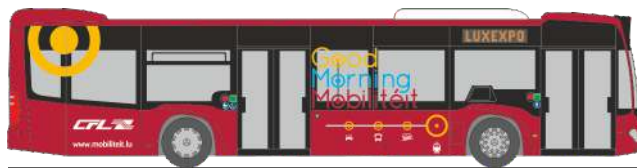

MERCEDES-BENZ Citaro ´12
„Emil Weber - Good morning Mobilität“
69482 | 1:87 | LU | 32,90 €