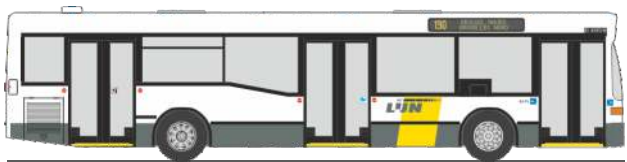

MERCEDES-BENZ O 405 N2
„De Lijn“
75216 | 1:87 | BE | 32,90 €