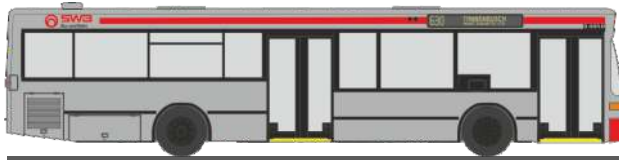

MERCEDES-BENZ O 405 N2
„Stadtwerke Bonn“
75212 | 1:87 | D | 32,90 €