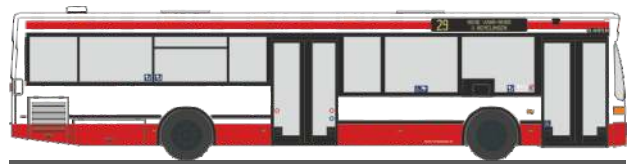

MERCEDES-BENZ O 405 N2
„BSAG Bremen“
75217 | 1:87 | D | 33,90 €