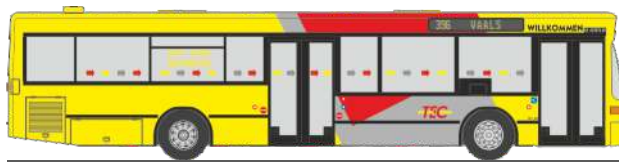

MERCEDES-BENZ O 405 N2
„TEC“
75215 | 1:87 | BE | 33,90 €