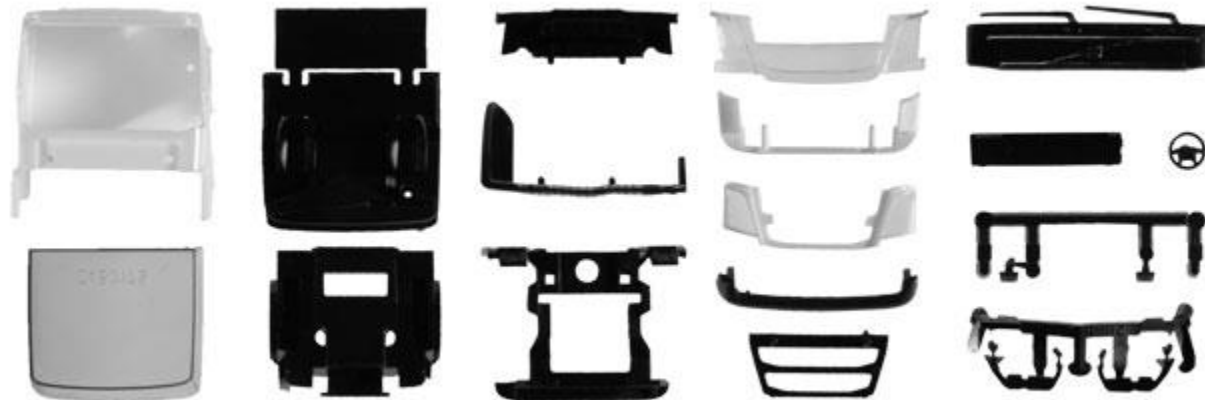

Info August 2018

Herpa-Neuheiten

**H084819 Volvo FH Flachdach, ohne Windleitblech,
Inhalt: 2 Stück 12,00 €**