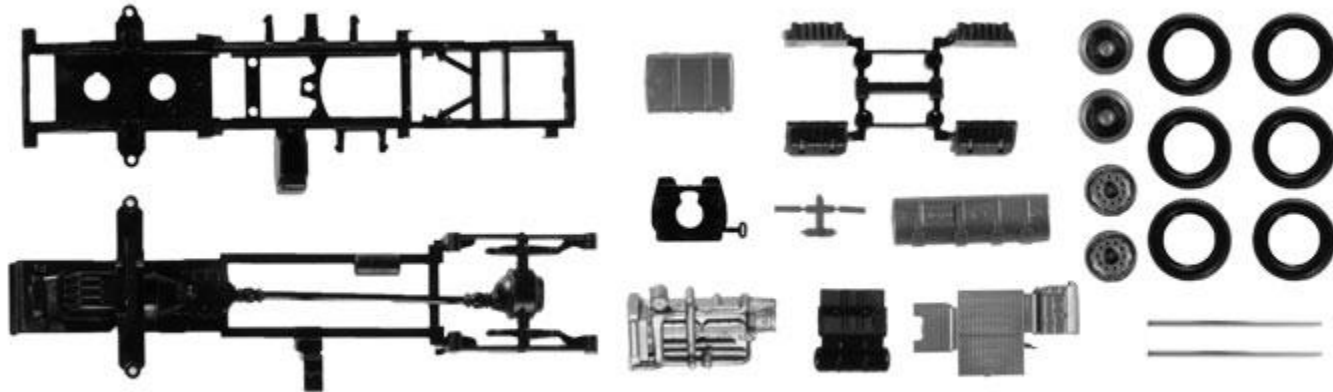

Info August 2018

Herpa-Neuheiten

**H084833 Zugmaschinen-Fahrgestell Volvo FH Lowliner,
Inhalt: 2 Stück 8,25 €**