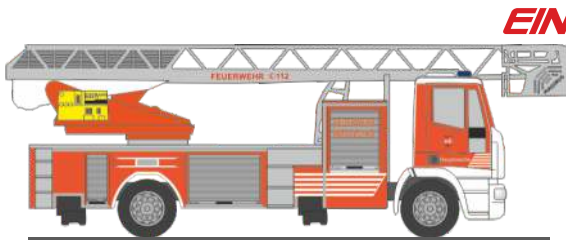

**EINSATZ**  
SERIE 1:87

**EINSATZ**  
SERIE 1:87

MAGIRUS DLK 32  
„Feuerwehr Wesseling“  
68569 | 1:87 | D | 28,90 €

GSF RTW  
„Simulations-RTW UKSH, Kiel“  
61726 | 1:87 | D | 24,90 €

**BAHN**  
edition Nr. 67