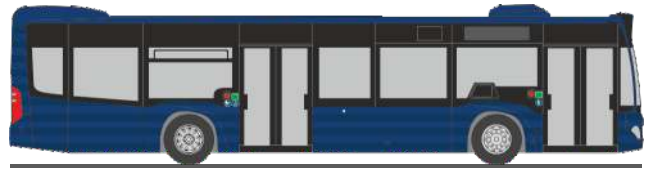

MERCEDES-BENZ Citaro ´15
„Oberhavel Verkehrsgesellschaft“
73437 | 1:87 | D | 32,90 €