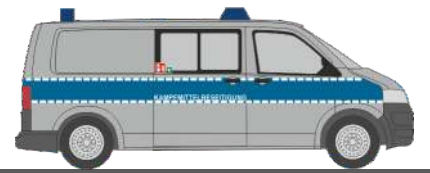

VOLKSWAGEN T5 ´10
„Kampfmittelbeseitigung Hannover“
53621 | 1:87 | D | 16,90 €