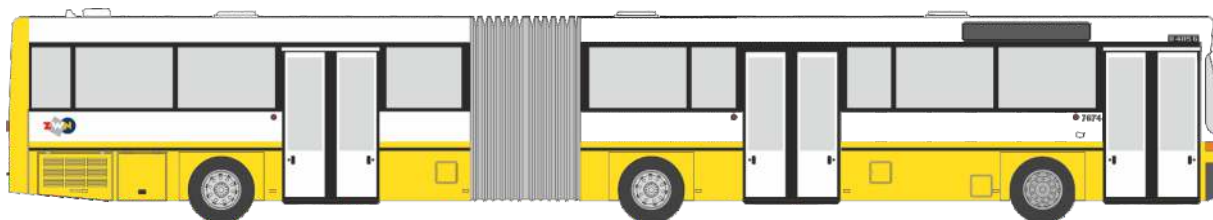

MAN Lion's City 12 ´18  
„OVPS, Pirna“  
75306 | 1:87 | D | 33,90 €

ADTRANZ GT6  
„MVG, München - Adelholzener“  
STRA01040 | 1:87 | D | 89,90 €

MERCEDES-BENZ O 405 G  
 „Postbus – Regiobus Tirol“  
 69836 | 1:87 | AT | 36,90 €