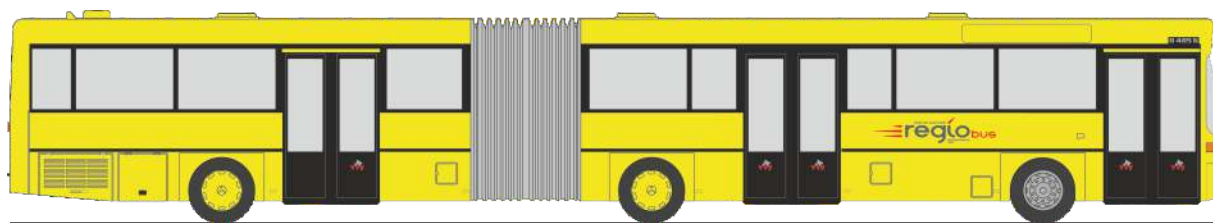

MERCEDES-BENZ O 405 G
„Postbus – Regiobus Tirol“
69836 | 1:87 | AT | 36,90 €