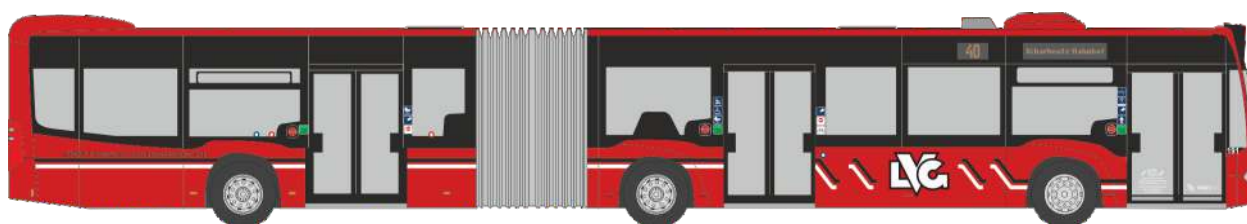

MERCEDES-BENZ Citaro G ´15
„LVG, Lübeck“
73633 | 1:87 | D | 36,90 €