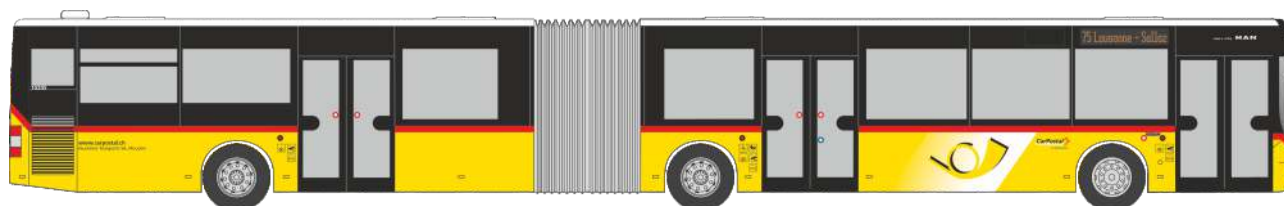

MAN Lion's City GL ´15
„Die Post, Lausanne“
72769 | 1:87 | CH | 36,90 €