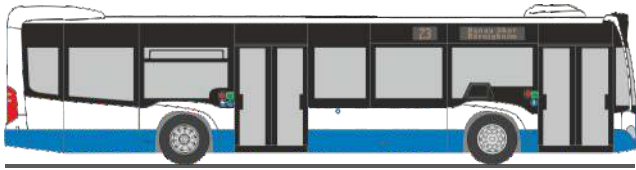

MERCEDES-BENZ Citaro ´15
„Stadtverkehr Maintal“
73436 | 1:87 | D | 32,90 €