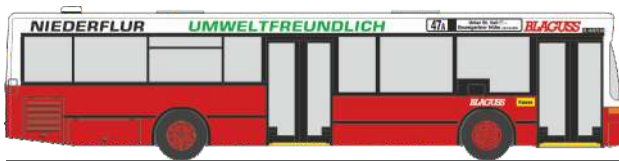

MERCEDES-BENZ O 405 N2
„Blaguss, Wien“
75224 | 1:87 | AT | 32,90 €