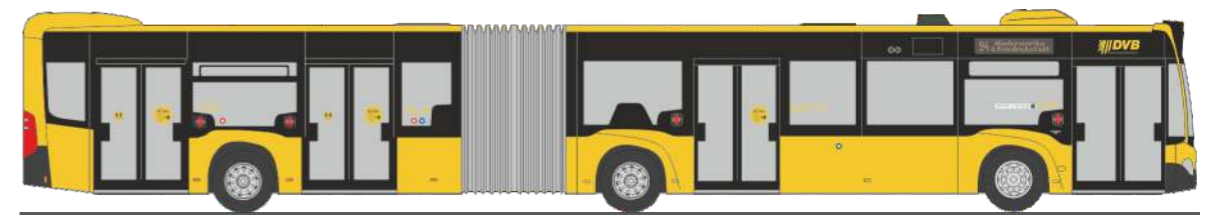

MAN Lion's City 18
„VAG Nürnberg“ - **Formneuheit**
75800 | 1:87 | D | 36,90 €