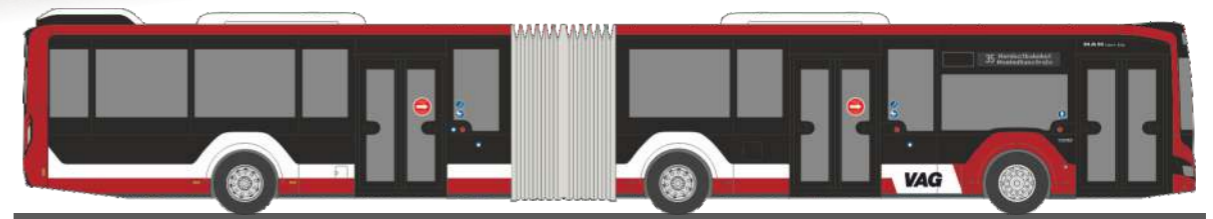

## Herbst 2018

RIETZEAUTOMODELLE

AUTOMODELLE  
IN PERFEKTION

Die neuen Elektromodelle von MAN und Mercedes-Benz

MAN Lion's City 12 E  
„Vorführdesign“ - **Formneuheit**  
76302 | 1:87 | D | 32,90 €

MERCEDES-BENZ eCitaro  
„Vorführdesign“ - **Formneuheit**  
75502 | 1:87 | D | 32,90 €