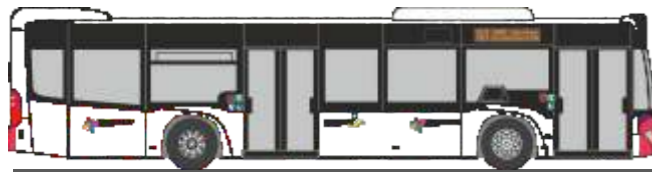

MERCEDES-BENZ Citaro '15
„Postbus - Salzburg Verkehr“
73439 | 1:87 | AT | 32,90 €