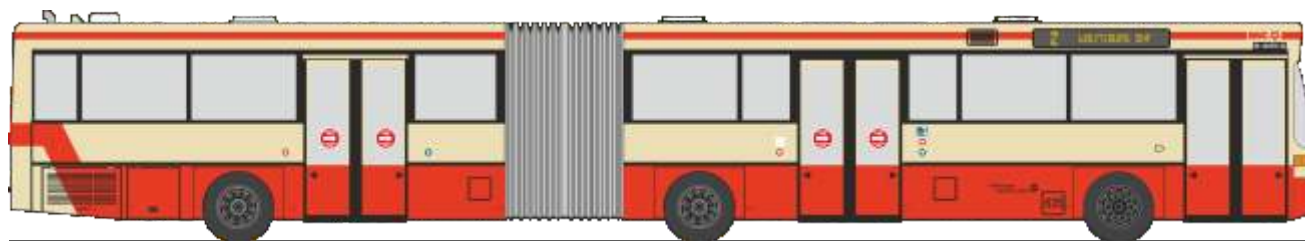

MAN Lion's Coach L '17  
„Ostertag Reisen, Nattheim“  
74818 | 1:87 | D | 32,90 €

MERCEDES-BENZ Citaro G '15  
„SSB Stuttgart“  
73641 | 1:87 | D | 36,90 €

ADTRANZ GT8  
„VAG - Adler Bahnmuseum“  
STRA01032 | 1:87 | D | 149,90 €