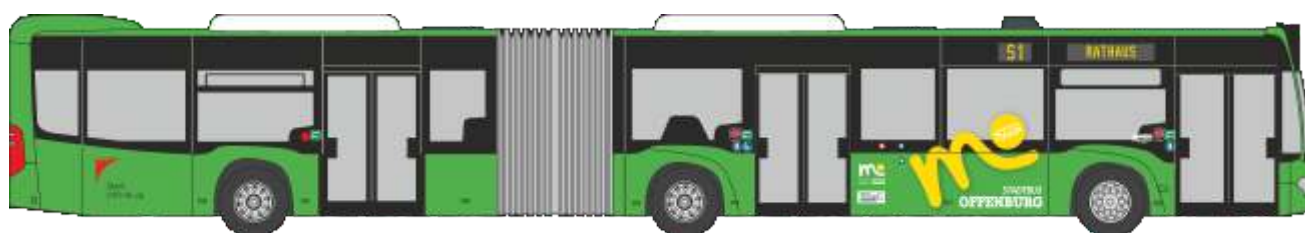

MERCEDES-BENZ Citaro G '15
„Technische Betriebe Offenburg“
73642 | 1:87 | D | 36,90 €

*collectors
edition*