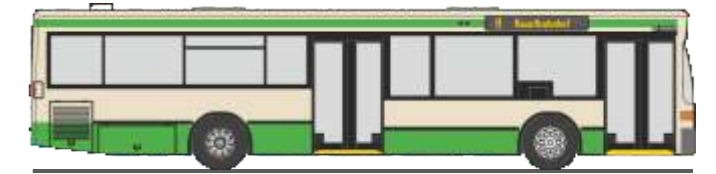

MERCEDES-BENZ O 405 N2
„VBB Brandenburg“
75228 | 1:87 | D | 32,90 €