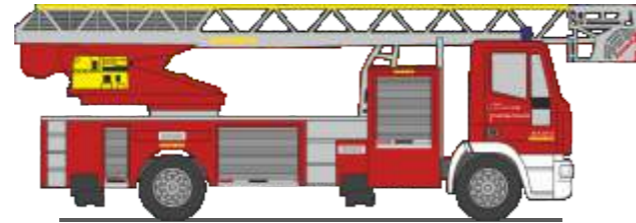

MAGIRUS DLK 32
„Feuerwehr Schwäbisch Hall“
68570 | 1:87 | D | 28,90 €