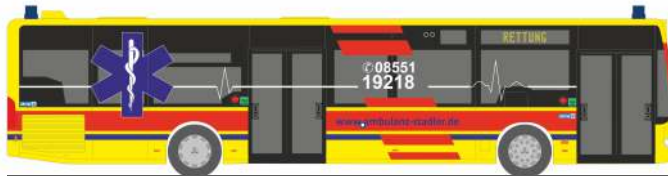

FORMNEUHEIT

**collectors
edition**

MERCEDES-BENZ eCitaro
„Hamburger Hochbahn“
75503 | 1:87 | D | 36,90 €

**EINSATZ
SERIE 1:87**

VOLKSWAGEN T5
„Feuerwehr Flughafen Frankfurt“
51897 | 1:87 | D | 18,90 €

**EINSATZ
SERIE 1:87**