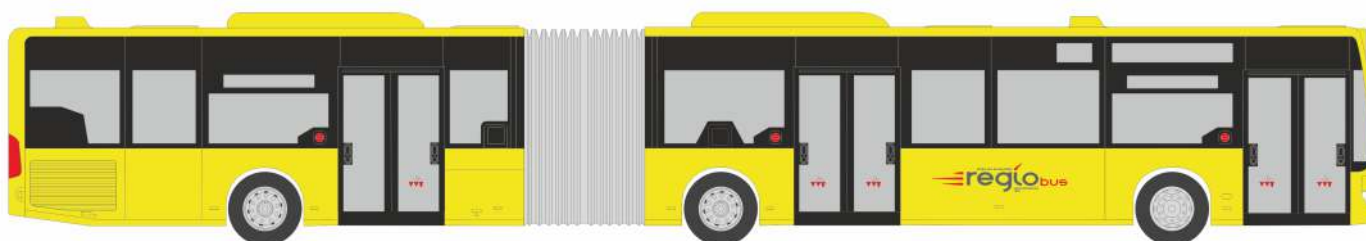

MERCEDES-BENZ Citaro G 06
„Regiobus Tirol“
69906 | 1:87 | AT | 36,90 €