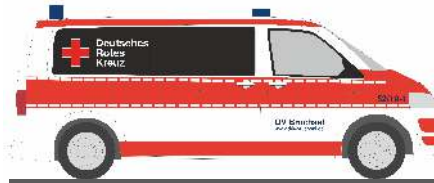

VOLKSWAGEN T5 ´10
„DRK Bruchsal“
53440 | 1:87 | D | 16,90 €