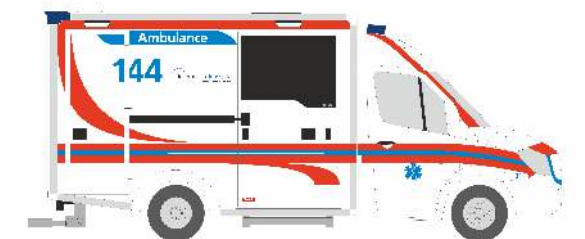

WIETMARSCHER Ambulanzf. - Design RTW Facelift
„Ambulance Luzern“
76104 | 1:87 | CH | 20,90 €