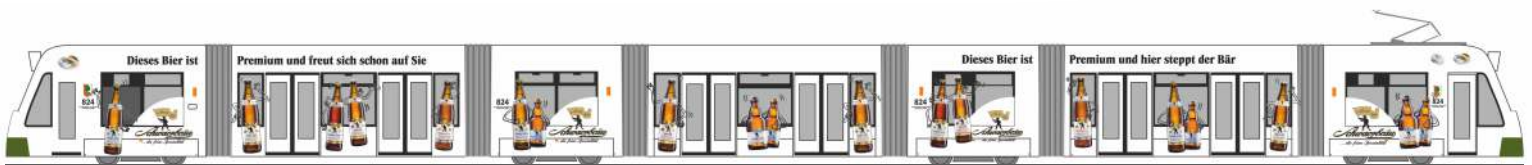

NEOPLAN Cityliner 07
„Landespolizei Mecklenburg-Vorpommern“
67134 | 1:87 | D | 32,90 €

NEOPLAN Skyliner 11
„Kiesel Reisen“
69044 | 1:87 | AT | 32,90 €

FORMNEUHEIT

MAN Lion's Coach 17
„FlixBus“
74820 | 1:87 | D | 32,90 €

FORMNEUHEIT

MAN Lion's Coach 17
„Unser Roter Bus - Uckermünde“
74821 | 1:87 | D | 32,90 €

MERCEDES-BENZ Citaro G 12
„Stadtwerke Trier“
69568 | 1:87 | D | 36,90 €

SIEMENS Combino
„Augsburg - Schwarzbräu“
STRA01043 | 1:87 | D | 149,90 €