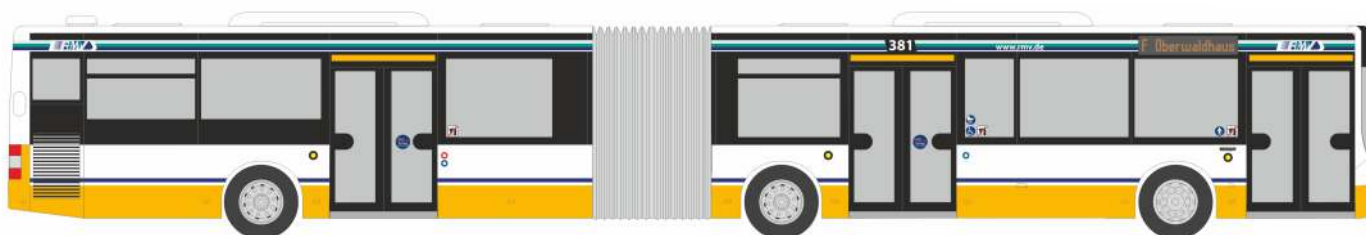

MAN Lion's City G 15
„HEAG Mobibus“
72777 | 1:87 | D | 36,90 €