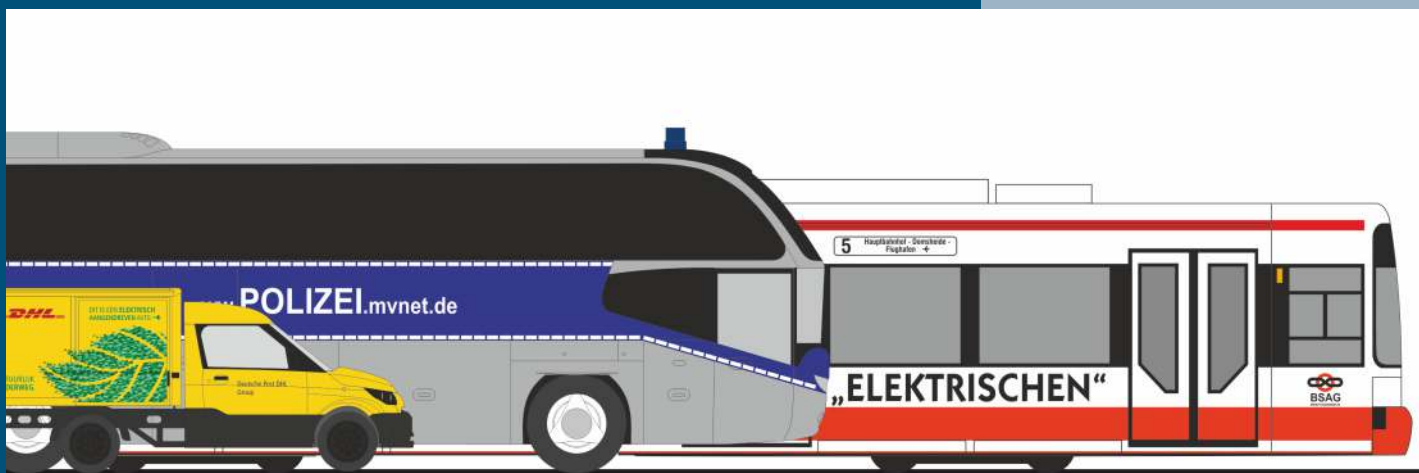

Made in Germany

NEUHEITEN 03.-04.2019

RIETZEAUTOMODELLE

AUTOMODELLE
IN PERFEKTION

VOLKSWAGEN Golf 7 Variant
„Fritz Kola - Hamburg“
32205 | 1:87 | D | 15,90 €

STREETSCOOTER Work
„DHL“
33029 | 1:87 | NL | 15,90 €

VOLKSWAGEN T5 ´10
„Polizei Schwererkehrskontrolle“
51874 | 1:87 | AT | 16,90 €

VOLKSWAGEN T5 ´03
„THW - Bad Homburg“
51916 | 1:87 | D | 16,90 €

VOLKSWAGEN T5 ´03
„Feuerwehr Neu-Isenburg“
51917 | 1:87 | D | 16,90 €