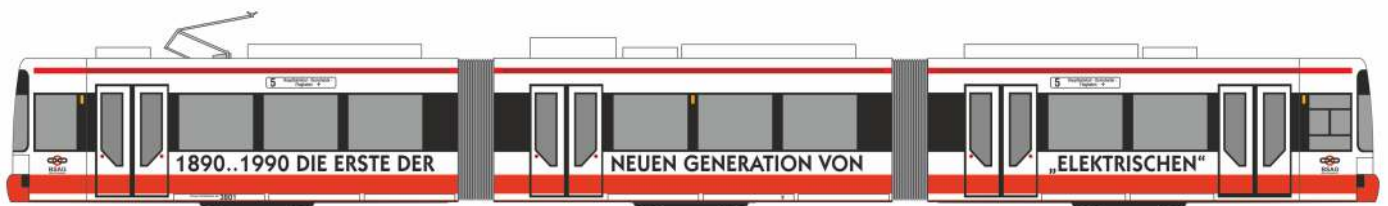

FORMNEUHEIT

MAN Lion's Coach 17
„Unser Roter Bus - Uckermünde“
74821 | 1:87 | D | 32,90 €

MERCEDES-BENZ Citaro G 12
„Stadtwerke Trier“
69568 | 1:87 | D | 36,90 €

SIEMENS Combino
„Augsburg - Schwarzbräu“
STRA01043 | 1:87 | D | 149,90 €