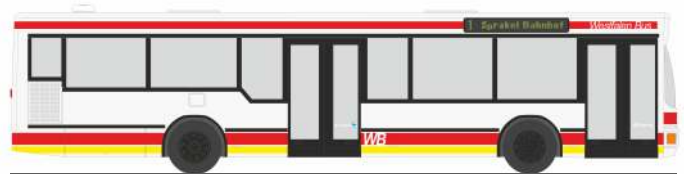

MAN NL 202-2
„Westfalen Bus“
75005 | 1:87 | D | 32,90 €