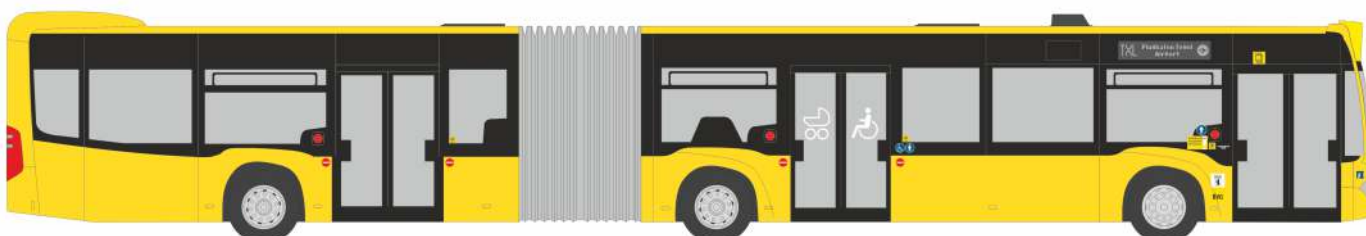

MERCEDES-BENZ Citaro G 15
„BVG Berlin“
73643 | 1:87 | D | 36,90 €