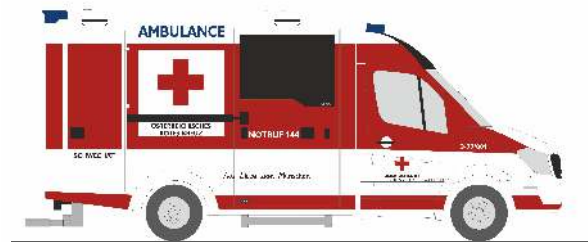

WIETMARSCHER Ambulanzf. - Design RTW Facelift
„ÖRK Schwechat“
76103 | 1:87 | AT | 20,90 €