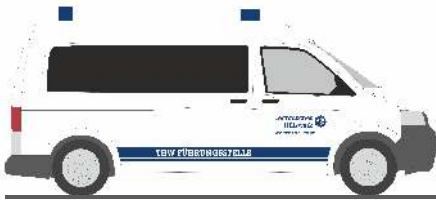

VOLKSWAGEN T5 ´03
„THW - Bad Homburg“
51916 | 1:87 | D | 16,90 €