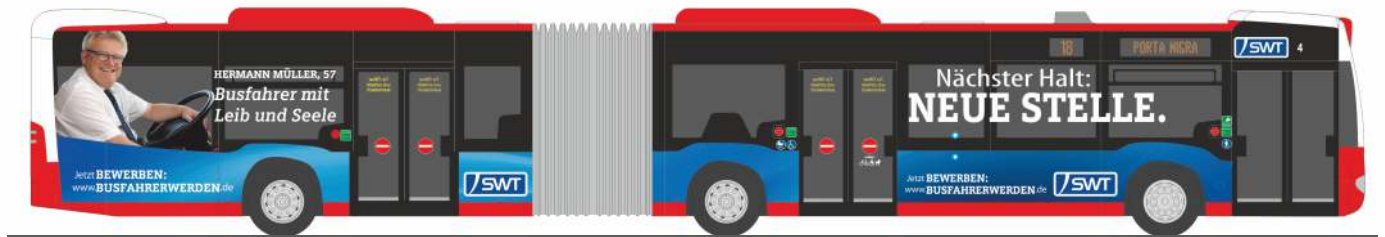

MERCEDES-BENZ Citaro G 12
„Stadtwerke Trier“
69568 | 1:87 | D | 36,90 €