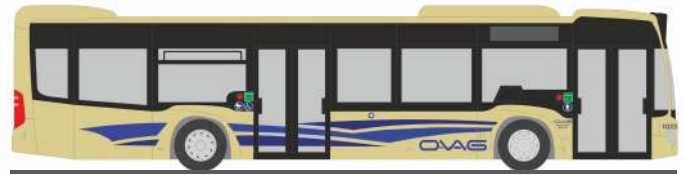

SCHLINGMANN MAN HLF 16
„Feuerwehr Mittenwald“
68266 | 1:87 | D | 28,90 €

MAGIRUS DLK 32 E6
„Feuerwehr Konz“
72802 | 1:87 | D | 28,90 €

MAN Lion's City DL07
„BVG - Schaubühne“
67785 | 1:87 | D | 36,90 €

MERCEDES-BENZ Citaro '12
„RATP - Paris“
69430 | 1:87 | FR | 33,90 €