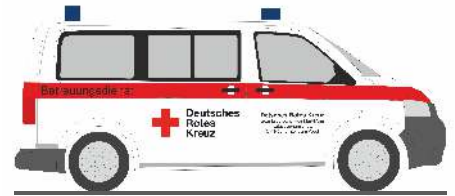

VOLKSWAGEN T5 ´03
„DRK Frankfurt“
51919 | 1:87 | D | 16,90 €