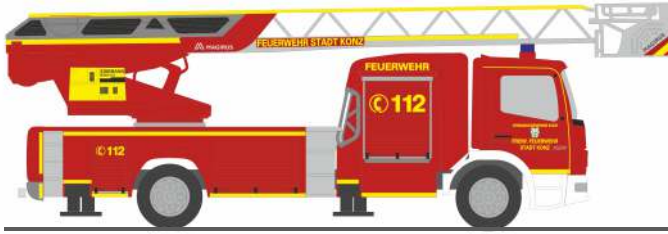

WIETMARSCHER Ambulanzf. - RTW Facelift
„Rettungsdienst Landkreis Oder-Spree“
61719 | 1:87 | D | 20,90 €

WIETMARSCHER Ambulanzf. - Design RTW Facelift
„ÖRK Schwechat“
76103 | 1:87 | AT | 20,90 €

WIETMARSCHER Ambulanzf. - Design RTW Facelift
„Ambulance Luzern“
76104 | 1:87 | CH | 20,90 €

SCHLINGMANN MAN HLF 16
„Feuerwehr Mittenwald“
68266 | 1:87 | D | 28,90 €

MAGIRUS DLK 32 E6
„Feuerwehr Konz“
72802 | 1:87 | D | 28,90 €

MAN Lion's City DL07
„BVG - Schaubühne“
67785 | 1:87 | D | 36,90 €

MERCEDES-BENZ Citaro '12
„RATP - Paris“
69430 | 1:87 | FR | 33,90 €