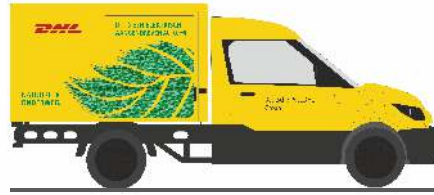

Made in Germany

NEUHEITEN 03.-04.2019

RIETZEAUTOMODELLE

AUTOMODELLE
IN PERFEKTION

VOLKSWAGEN Golf 7 Variant
„Fritz Kola - Hamburg“
32205 | 1:87 | D | 15,90 €

STREETSCOOTER Work
„DHL“
33029 | 1:87 | NL | 15,90 €