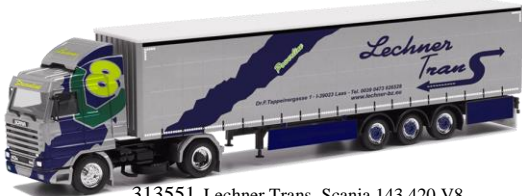

313551 Lechner Trans, Scania 143 420 V8 45,00
Streamline GardPIAufll. (I) (Neuheit Mai/Juni 2021)