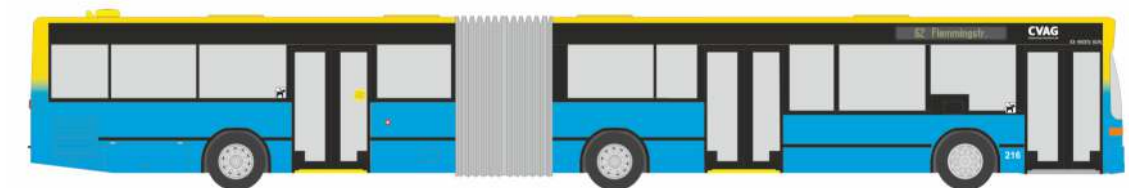

MERCEDES-BENZ O 405 GN2
„CVAG Chemnitz“
76402 | 1:87 | D | 36,90 €