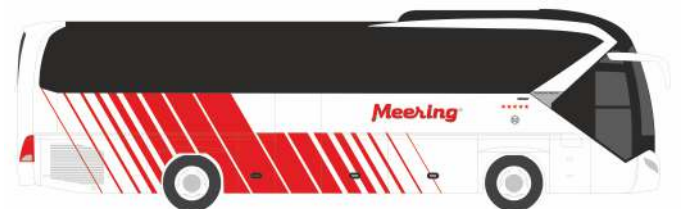

NEOPLAN Tourliner '16
„Meering“
73818 | 1:87 | NL | 29,90 €