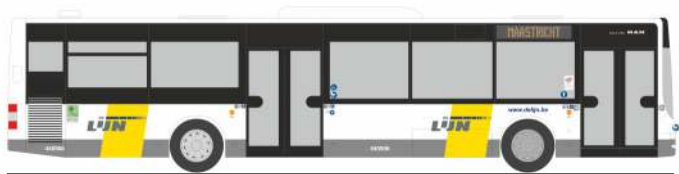

MAN Lion's Coach ´17
„Richters Reisen, Nordhorn“
74819 | 1:87 | D | 32,90 €

MAN Lion's Intercity ´17
„Sales-Lentz“
74710 | 1:87 | LU | 32,90 €

MAN Lion's City ´15
„Postbus“
73910 | 1:87 | AT | 32,90 €

MERCEDES-BENZ Citaro ´06
„STOAG - Friedensdorf“
69907 | 1:87 | D | 32,90 €

MAN Lion's City
„Landbus - Oberes Rheintal“
72736 | 1:87 | AT | 32,90 €

MERCEDES-BENZ Citaro ´15
„BVG, Berlin“
73435 | 1:87 | D | 32,90 €

MAN Lion's City ´15
„Postbus - Wiener Linien“
73911 | 1:87 | AT | 32,90 €