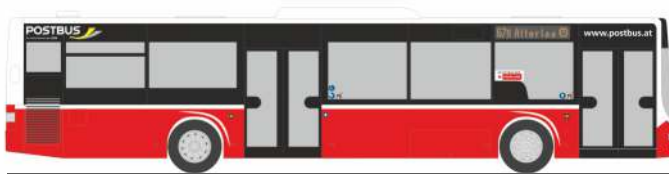

MAN Lion's City ´15
„Postbus - Wiener Linien“
73911 | 1:87 | AT | 32,90 €