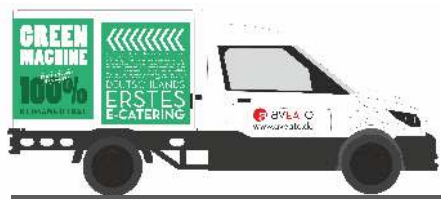

Made in Germany

NEUHEITEN 07.-08.2019

RIETZEAUTOMODELLE

AUTOMODELLE
IN PERFEKTION

VOLKSWAGEN Caddy `11
„Hermes“
31821 | 1:87 | D | 15,90 €

SEAT Altea
„Taxi Madrid“
31331 | 1:87 | ES | 15,90 €

FORD Transit `06
„TVE“
31519 | 1:87 | ES | 15,90 €