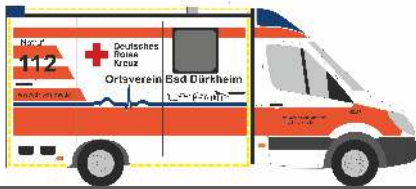

SYSTEM STROBEL RTW
„DRK, Bad Dürkheim“
61716 | 1:87 | D | 21,90 €