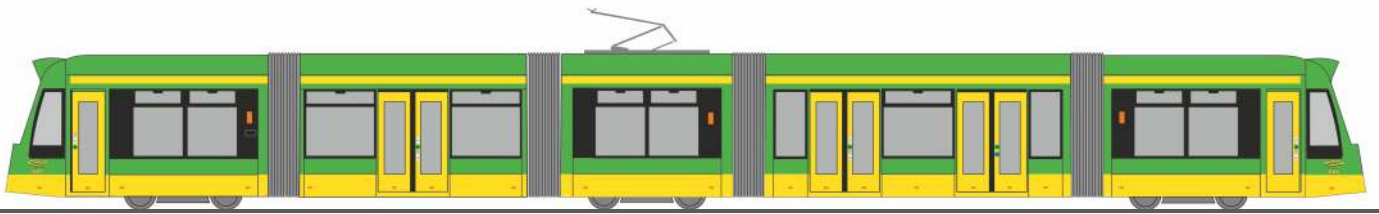

Siemens Combino
„Poznan“
STRA01050 | 1:87 | PL | 89,90 €