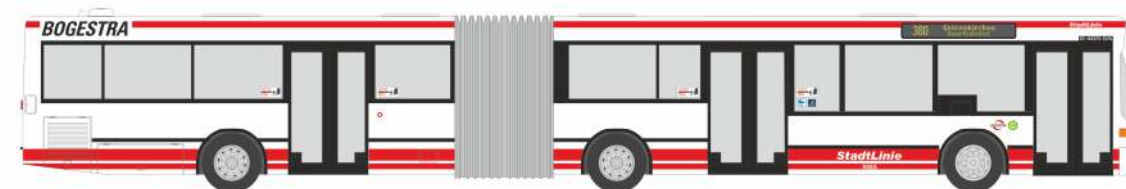

MERCEDES-BENZ O 405 GN2
„Bogestra“
76411 | 1:87 | D | 36,90 €