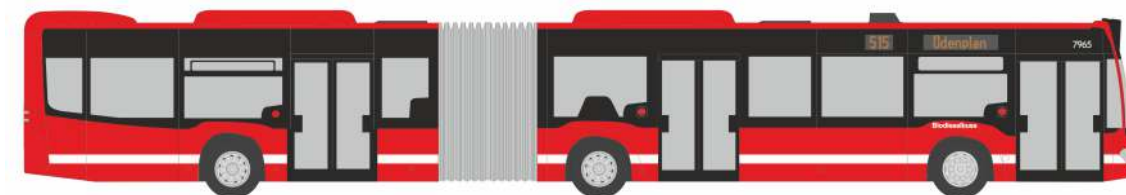

MERCEDES-BENZ Citaro G '15 Hybrid
„Arriva, Stockholm“
73650 | 1:87 | SE | 36,90 €