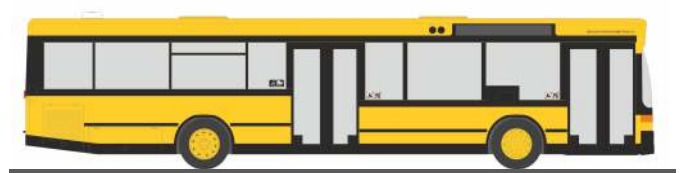

Siemens Combino
„Poznan“
STRA01050 | 1:87 | PL | 89,90 €

SOLARIS Urbino 12 `14
„Landbus - Walgau“
73031 | 1:87 | AT | 32,90 €

MERCEDES-BENZ Citaro `15
„ACTV“
73438 | 1:87 | IT | 32,90 €

MAN Lion's City `15
„Busbetrieb Bamert“
73916 | 1:87 | CH | 32,90 €