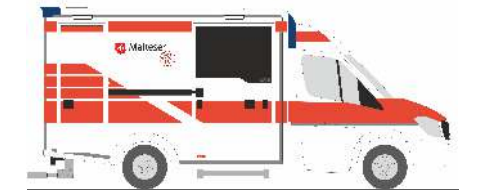

VOLKSWAGEN T5 `10
„Ordnungsamt Düsseldorf“
53442 | 1:87 | D | 16,90 €

VOLKSWAGEN T5
„Justizwache“
53635 | 1:87 | AT | 15,90 €

GSF RTW
„Rettungsdienst BF Flensburg“
61717 | 1:87 | D | 20,90 €

WIETMARSCHER Ambulanzf. RTW Facelift
„Malteser, Flughafen München“
61728 | 1:87 | D | 20,90 €