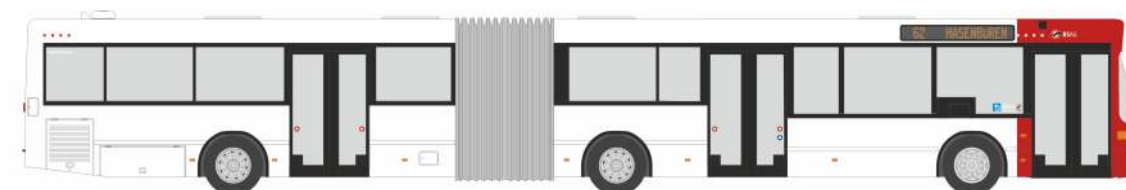

MERCEDES-BENZ O 405 GN2
„BSAG, Bremen“
76420 | 1:87 | D | 36,90 €