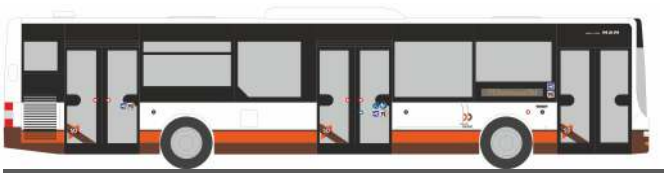

Siemens Combino
„Poznan“
STRA01050 | 1:87 | PL | 89,90 €

SOLARIS Urbino 12 `14
„Landbus - Walgau“
73031 | 1:87 | AT | 32,90 €

MERCEDES-BENZ Citaro `15
„ACTV“
73438 | 1:87 | IT | 32,90 €

MAN Lion's City `15
„Busbetrieb Bamert“
73916 | 1:87 | CH | 32,90 €