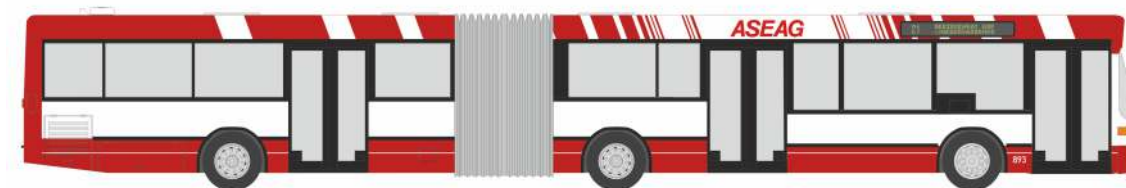

MERCEDES-BENZ O 405 GN2
„ASEAG, Aachen“
76418 | 1:87 | D | 36,90 €