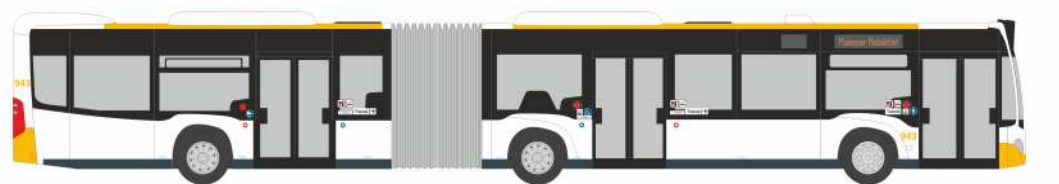

MERCEDES-BENZ Citaro G `15
„Mainzer Mobilität“
73649 | 1:87 | D | 36,90 €