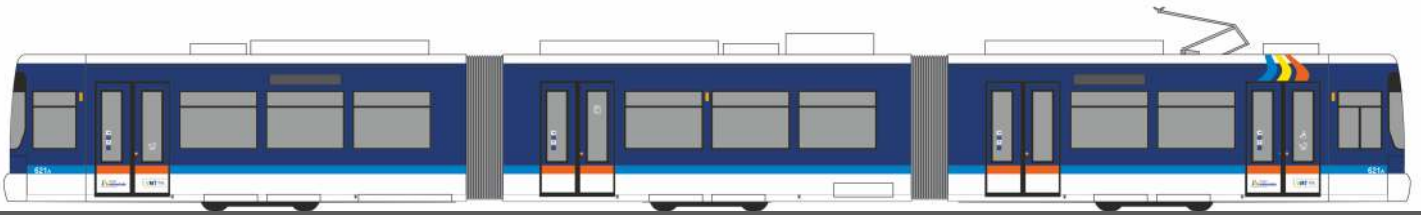

ADTRANZ GT6
„Jenaer Verkehrsbetriebe - Redesign“
STRA01049 | 1:87 | D | 89,90 €