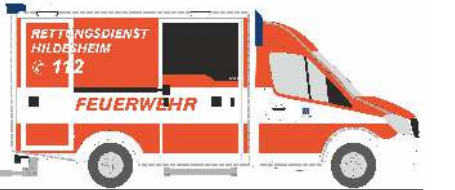

VOLKSWAGEN T5 `10
„Ordnungsamt Düsseldorf“
53442 | 1:87 | D | 16,90 €

VOLKSWAGEN T5
„Justizwache“
53635 | 1:87 | AT | 15,90 €

GSF RTW
„Rettungsdienst BF Flensburg“
61717 | 1:87 | D | 20,90 €

WIETMARSCHER Ambulanzf. RTW Facelift
„Malteser, Flughafen München“
61728 | 1:87 | D | 20,90 €

WIETMARSCHER Ambulanzf. Design-RTW
„Malteser Hannover“
72044 | 1:87 | D | 20,90 €

WIETMARSCHER Ambulanzf. Design-RTW
„Berufsfeuerwehr Hildesheim“
72045 | 1:87 | D | 20,90 €

WIETMARSCHER Ambulanzf. RTW
„DRK, KV Berlin City e.V.“
16180 | 1:160 | D | 14,90 €