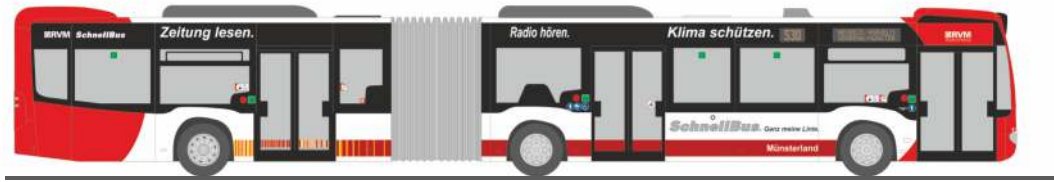

VOLKSWAGEN T5 `10
„Bayerische Landespolizei“
53636 | 1:87 | D | 15,90 €

SYSTEM STROBEL RTW
„Baby Mobil DRK Siegen“
61715 | 1:87 | D | 21,90 €

WIETMARSCHER AMBULANZ F. RTW Facelift
„Die Johanniter, Gröbenzell“
61734 | 1:87 | D | 21,90 €

MAN Lion´s City DL07
„BVG - Vattenfall“
67786 | 1:87 | D | 32,90 €

MERCEDES-BENZ O 405 N2
„Euro Traffic Partner, Chemnitz“
75235 | 1:87 | D | 32,90 €

SOLARIS Urbino Electric 12 `14
„üstra, Hannover“
73033 | 1:87 | D | 32,90 €

SOLARIS Urbino Electric 12 `19
„Vorführdesign“
76801 | 1:87 | D | 32,90 €

MERCEDES-BENZ Citaro G `12
 „Regionalverkehr Münsterland“
 69574 | 1:87 | D | 36,90 €

MAN Lion´s City G
 „Taeter Tours - Go Trabi Go, Dresden“
 72782 | 1:87 | D | 36,90 €