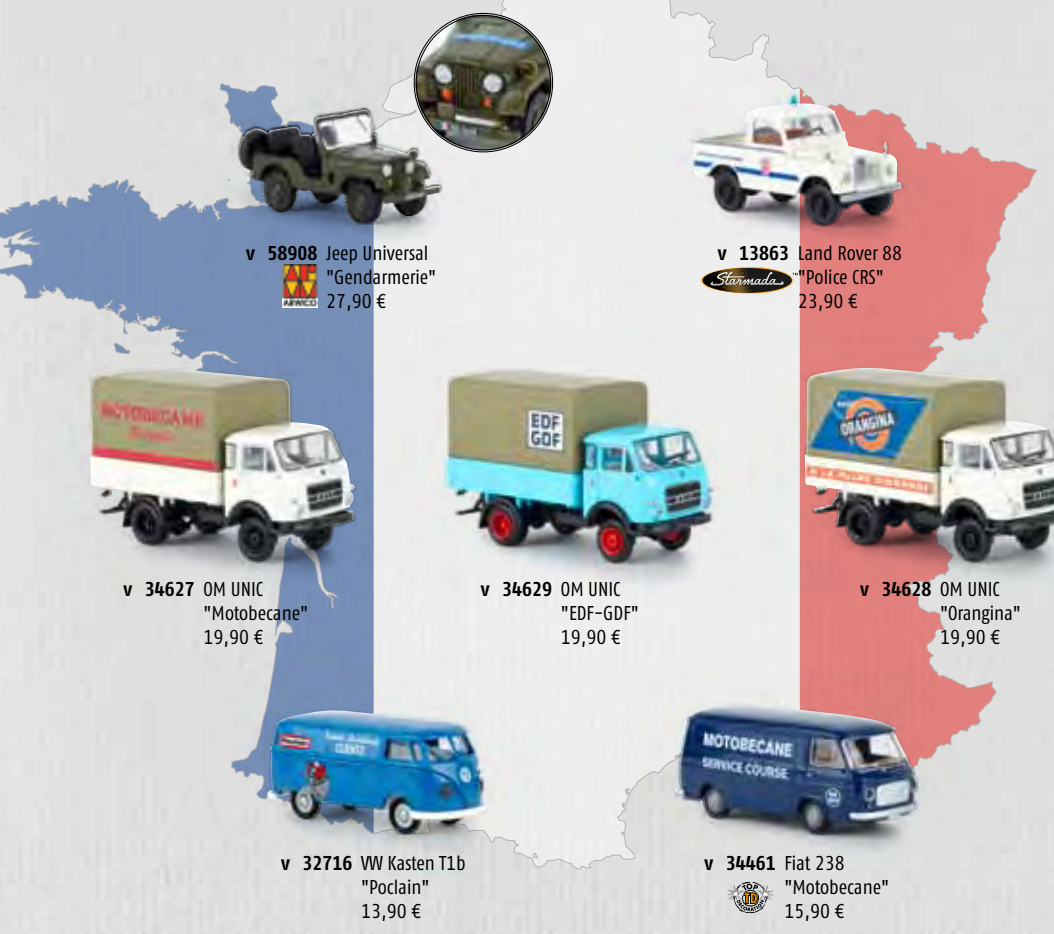

Sammelthema Checker-Cab

v 58924 Checker Cab "Atlanta" 14,90 €

v 58908 Jeep Universal "Gendarmerie" 27,90 €

v 13863 Land Rover 88 "Police CRS" 23,90 €

v 34627 OM UNIC "Motobecane" 19,90 €

v 34629 OM UNIC "EDF-GDF" 19,90 €

v 34628 OM UNIC "Orangina" 19,90 €

v 32716 VW Kasten T1b "Poclairn" 13,90 €

v 34461 Fiat 238 "Motobecane" 15,90 €