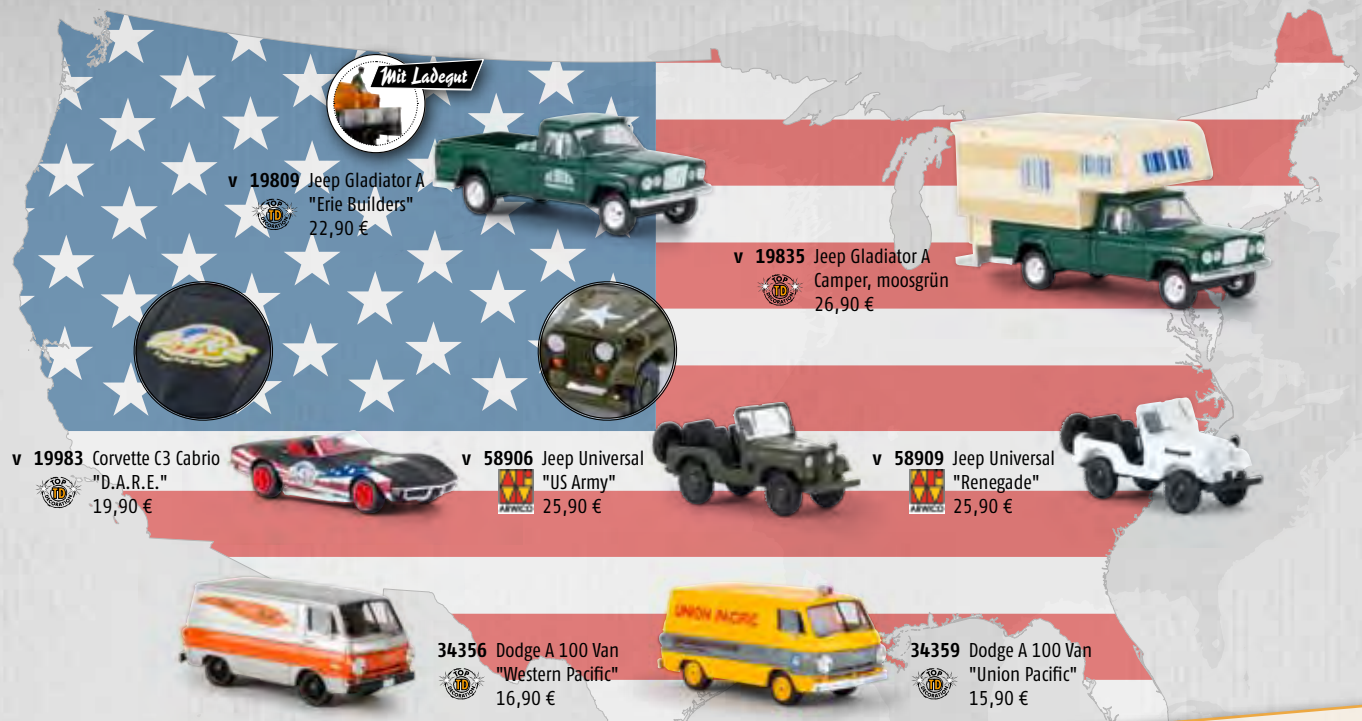

20364 Opel Kadett A der Dänischen Post 11,90 €

v 19809 Jeep Gladiator A "Erie Builders" 22,90 €

v 19835 Jeep Gladiator A Camper, moosgrün 26,90 €

v 19983 Corvette C3 Cabrio "D.A.R.E." 19,90 €

v 58906 Jeep Universal "US Army" 25,90 €

v 58909 Jeep Universal "Renegade" 25,90 €

34359 Dodge A 100 Van "Union Pacific" 15,90 €