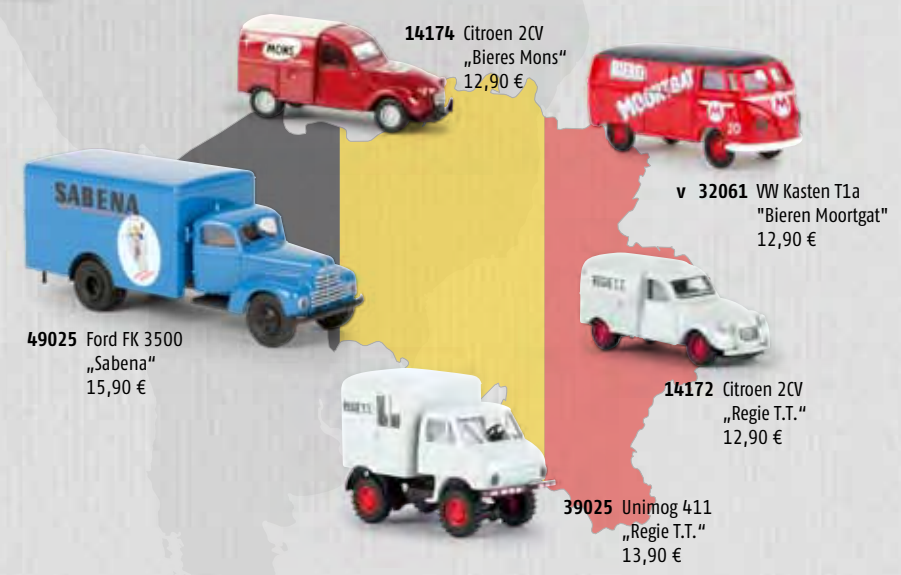

v 31591 VW Kombi T1b "Danmarks Radio" 14,90 €

20364 Opel Kadett A der Dänischen Post 11,90 €

34409 Fiat 238 "Falck" 16,90 €

90466 Sparsæt 1 „Taxa“ aus DK (MB 190E, Ford 20m, Opel P1, Fiat 131) 45,90 €

90467 Sparsæt 2 „Taxa“ aus DK (BMW, MB 190C, Rover, VW Passat) 45,90 €

90468 Sparsæt 3 „Taxa“ aus DK (Opel Kapitän, Volvo 145, Peugeot, BMW) 45,90 €

14174 Citroen 2CV „Bieres Mons“ 12,90 €

v 32061 VW Kasten T1a "Bieren Moortgat" 12,90 €

49025 Ford FK 3500 „Sabena“ 15,90 €

39025 Unimog 411 „Regie T.T.“ 13,90 €