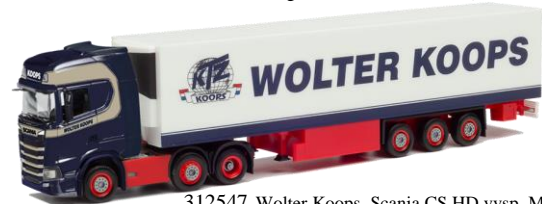

312547 Wolter Koops, Scania CS HD vvsp. Medi 36,00
EuroKüKoAufL. (NL) (Neuheit Nov./Dez. 2020)