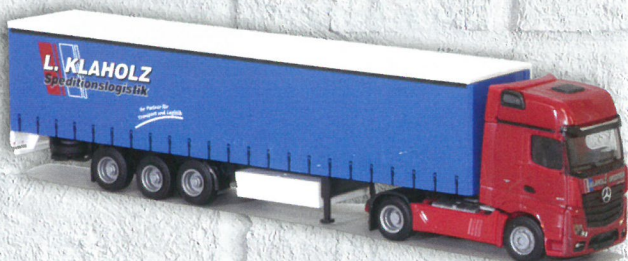

75113

MB Actros2 Big./Aerop. MB Actros2 Stream./Aerop.
– Kühl-KSZ
»Lannutti«
€ 32,95*

75129

– G-KSZ
»Transtar«
€ 32,95*

75114

MB Actros2 Giga./Aerop. Volvo "12"XL/Aerop.
– G-KSZ
»Klaholz«
€ 32,95*

75293

– 40'Kühl-Co.-SZ
»Nagel/msc«
€ 32,95*

75124

MB Actros2 Stream./Aerop. DAF XF 106 SSC/Aerop.
– Kühl-KSZ
»Torello/AIA«
€ 32,95*

75329

– G-KSZ
»Alvi«
€ 32,95*

75340
DAF XF 106/2 SC
– (RN)Tank-SZ
»Feldhaus«
€ 32,95*

75344
DAF XF 106 SSC/Aerop.
– G-KSZ
»Neier«
€ 32,95*

75611
Scania S/Aerop.
– G-KSZ
»NTL«
€ 32,95*

75614
Scania S/Aerop.
– Kühl-KSZ
»Frigo Trans«
€ 32,95*

75660
Scania R/Aerop.
– G-KSZ
»Rieder«
€ 32,95*

75710
DAF XF 106/2 SC/Aerop.
– 45'Co.-SZ
»Waberers/Samskip«
€ 32,95*