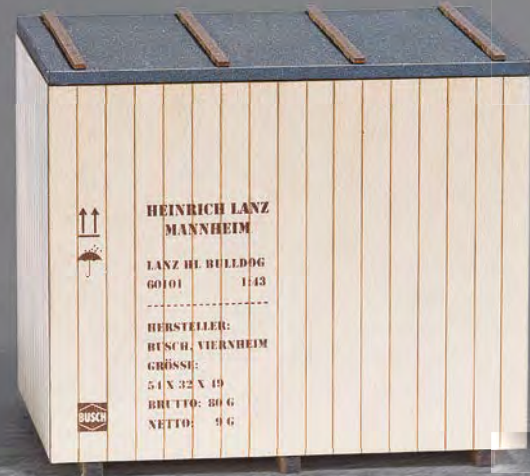

Land Rover Defender Camel Trophy 1989 Amazonas

**UND ES GEHT
WEITER**