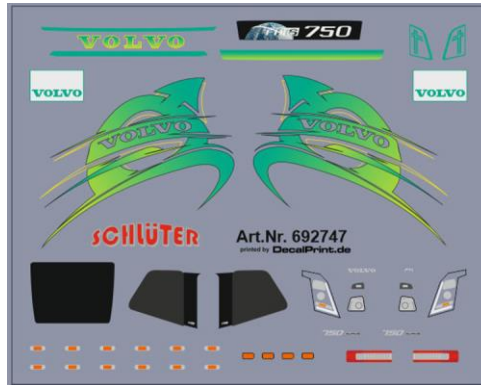

**DECALS - Dekore -NEU-**

**Stück für Stück 4,00 €**

So könnte es  
 aussehen! 😊

Passend zu den Decals haben wir für Sie eine Riesenauswahl an Zugmaschinen am Lager - siehe unten - zum Beispiel ....

580445 Scania CS, schwarz ..... 14,00

580447 Scania CS, weiß..... 14,00

580448 Scania CS, rot ..... 14,00

580449 Scania CS, blau..... 14,00

590665 Volvo GL FH XL, resedagrün..... 12,00

590663 Volvo GL FH XL, rot ..... 12,00

590662 Volvo GL FH XL, schwarz..... 12,50