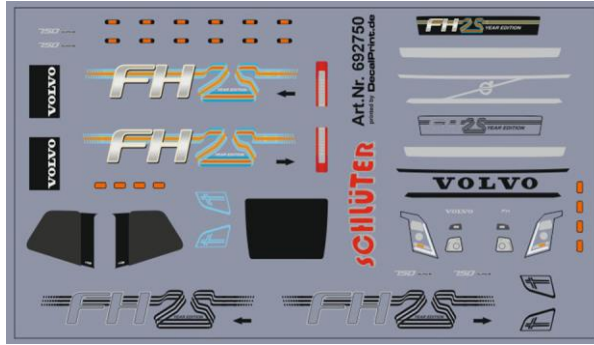

**DECALS - Dekore -NEU-**

**Stück für Stück 4,00 €**

So könnte es  
 aussehen! 😊

Passend zu den Decals haben wir für Sie eine Riesenauswahl an Zugmaschinen am Lager - siehe unten - zum Beispiel ....

580445 Scania CS, schwarz ..... 14,00