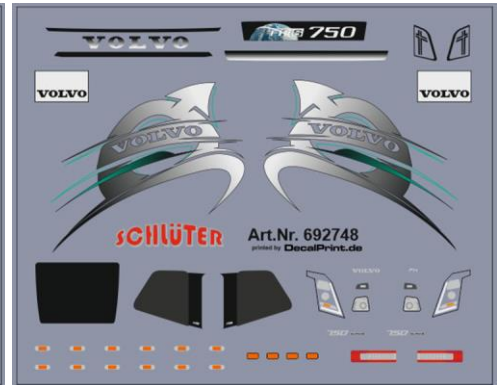

**DECALS - Dekore -NEU-**

**Stück für Stück 4,00 €**

So könnte es  
 aussehen! 😊

Passend zu den Decals haben wir für Sie eine Riesenauswahl an Zugmaschinen am Lager - siehe unten - zum Beispiel ....

580445 Scania CS, schwarz ..... 14,00

580447 Scania CS, weiß..... 14,00

580448 Scania CS, rot ..... 14,00

580449 Scania CS, blau..... 14,00

590665 Volvo GL FH XL, resedagrün..... 12,00

590663 Volvo GL FH XL, rot ..... 12,00

590662 Volvo GL FH XL, schwarz..... 12,50