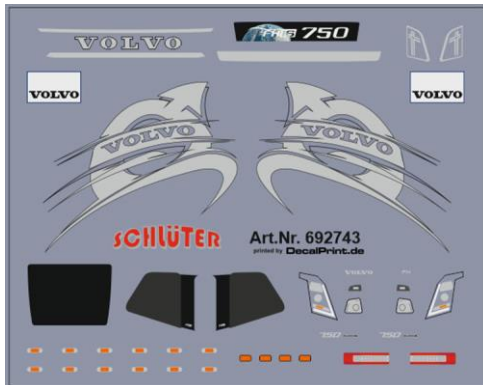

**DECALS - Dekore -NEU-**

**Stück für Stück 4,00 €**

So könnte es  
 aussehen! 😊

Passend zu den Decals haben wir für Sie eine Riesenauswahl an Zugmaschinen am Lager - siehe unten - zum Beispiel ....

580445 Scania CS, schwarz ..... 14,00

580447 Scania CS, weiß..... 14,00

580448 Scania CS, rot ..... 14,00

580449 Scania CS, blau..... 14,00

590665 Volvo GL FH XL, resedagrün..... 12,00

590663 Volvo GL FH XL, rot ..... 12,00

590662 Volvo GL FH XL, schwarz..... 12,50