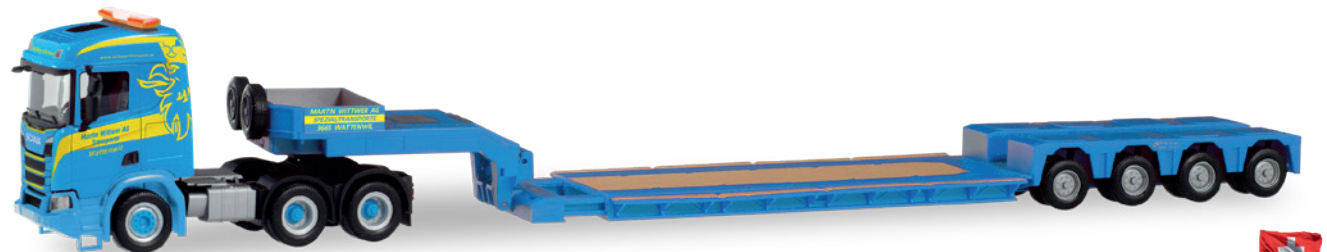

311397 Scania CR ND Tieflade-Sattelzug / Scania CR ND low loader trailer „Martin Wittwer Wattenwil“ (Schweiz/Wattenwil) **F HO 1/87** 49,95 €