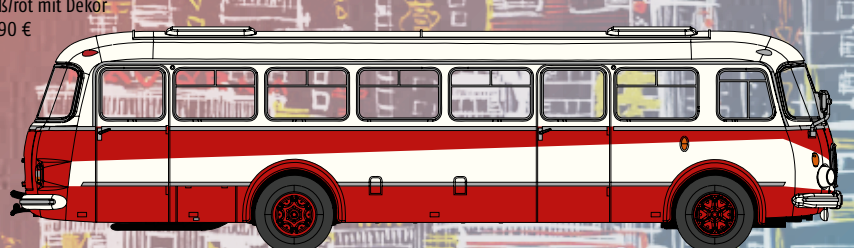

v 14632 Avia A30 "Auto Export" 19,90 €

v 14633 Avia A30 "Skoda" 19,90 €

v 14634 Avia A30 "CSAD" 19,90 €

n 58255 Jelcz 043 Bus hellgrün/blau 29,90 €

n 58257 Jelcz 043 Bus weiß/rot mit Dekor 29,90 €

Jelcz
Auslieferung im Februar 2020, jetzt vorbestellbar:
Der "Skoda"-Bus aus der polnischen "Jelcz"-Produktion mit geänderten Scheinwerfern!

v 58928 Checker Cab "Capitol Cab" Washington 14,90 €

Letztes Modell zur Sammelbox, die jetzt komplett ist!

Neue Variante

v 14628 Saviem SG2 "Militaire" 19,90 €

v 14635 Saviem SG2 "Matra Sports" 19,90 €

14710 Renault 4 Fourgonnette "Darty" 13,90 €