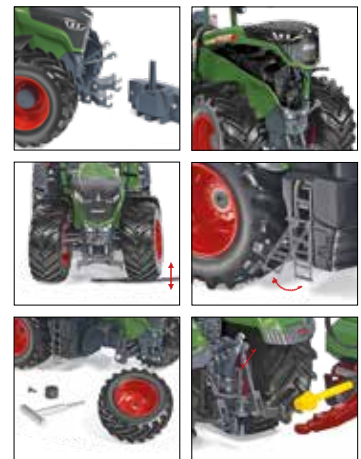

0866 33 Muldenkipper (MAN)
MAN-Frontlenker mit Großmulde
UVP 16,99 € · 1967-72

0393 38 John Deere 6920 S mit Frontlader
Typischer Farbauftritt mit Frontschaufel
UVP 16,99 €

0432 02 Pritschenhängerzug (Volvo N12)
Schwedischer Themenzyklus
UVP 27,99 € · 1973-85

NEUHEITEN FEBRUAR 2020

METAL
+
PLASTIC PARTS
1 cm 2
1:32

0778 49 John Deere 9620RX
Der leistungsstarke Raupentruktor
UVP 119,95 €

METAL
+
PLASTIC PARTS
1 cm 2
1:32

0778 33 Claas Radlader Torion 1812
Torion versetzt Berge
UVP 99,95 €

NEUHEITEN FEBRUAR 2020

METAL
+
PLASTIC PARTS
1 cm 2
1:32

0778 47 Fendt 942 Vario
Der neue Fendt Großtraktor
UVP 89,95 €

METAL
+
PLASTIC PARTS
1 cm 2
1:32

0778 39 Claas Axion 930
Claas vollfederter Halbraupentraktor
UVP 89,95 €