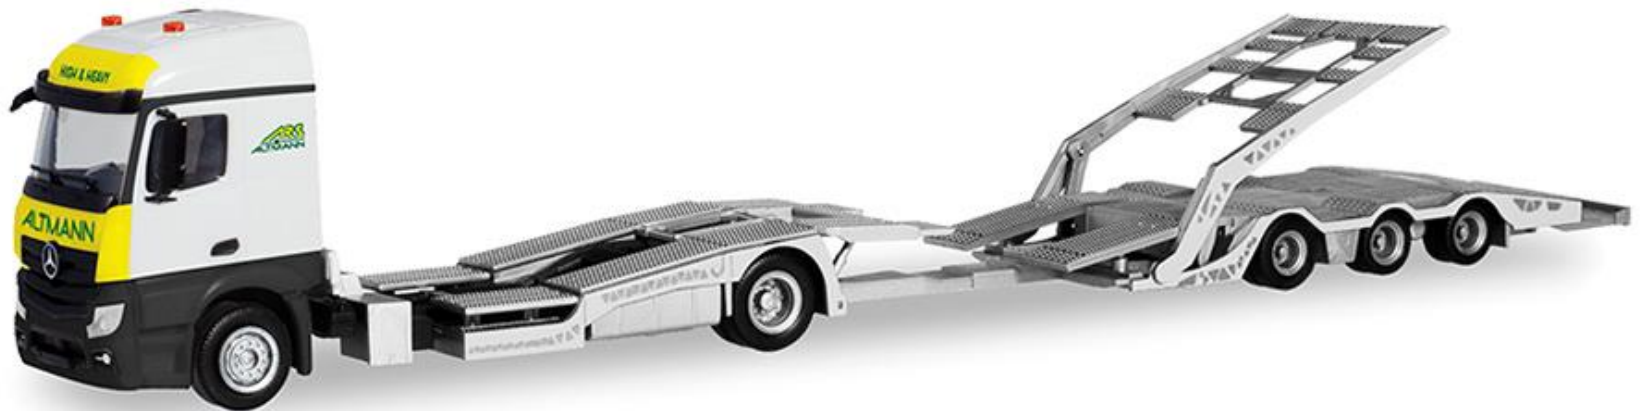

**H311014 H.D.T.V, MAN TGX XLX Euro 6c GardPlAufl.
39,50 €**

Info Januar 2020

Herpa-Modelle