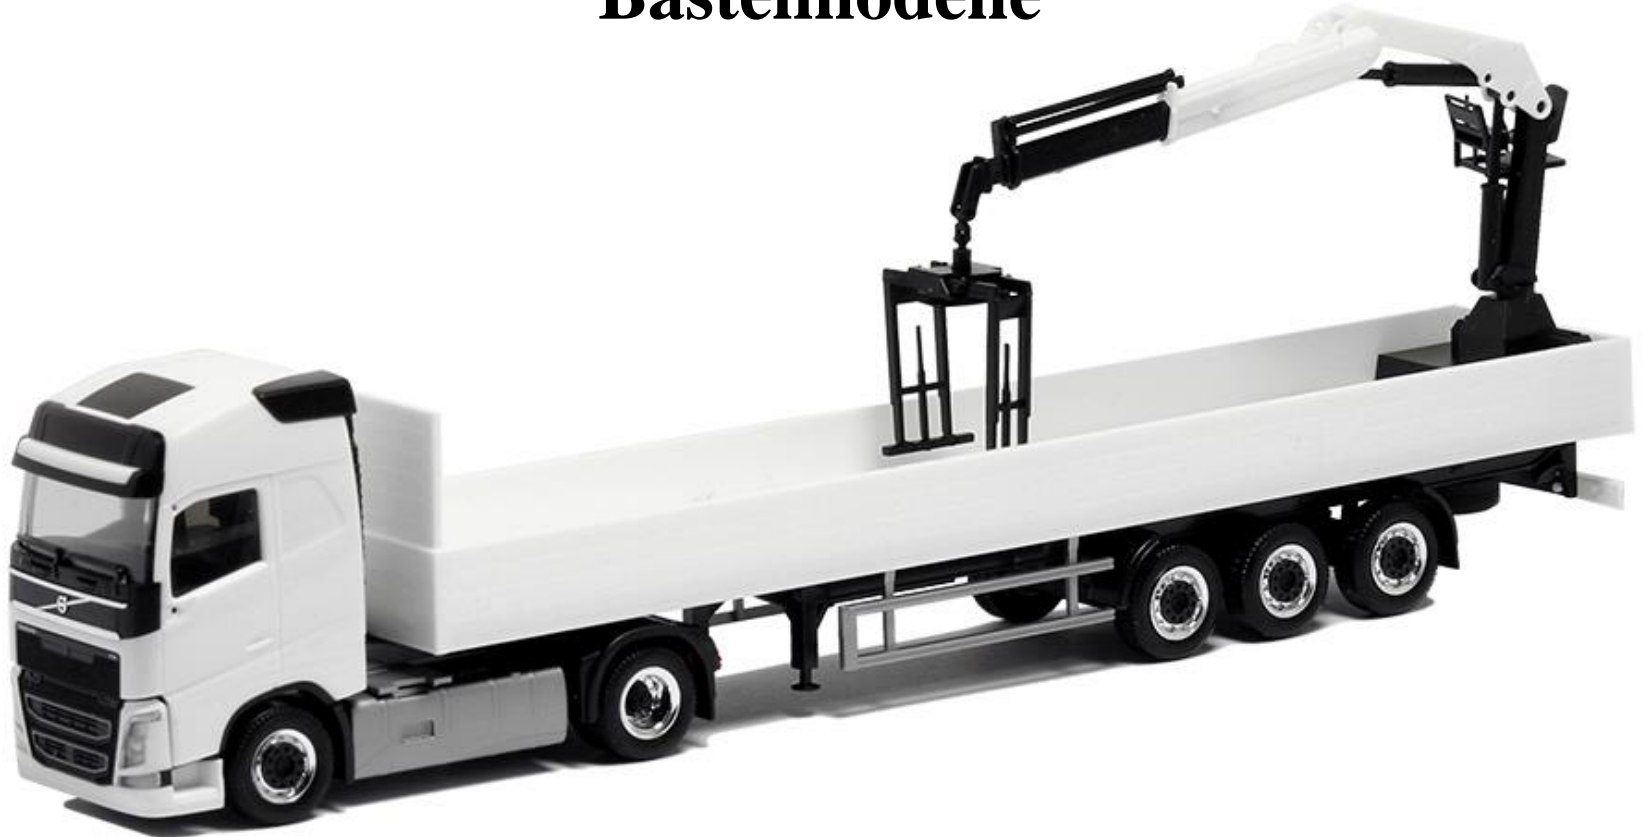

Info Januar 2020

Bastelmodelle

**BM000427 Volvo GL FH 2013 EuroPritschenAufl. 3achs mit
Ladekran 29,00 €**