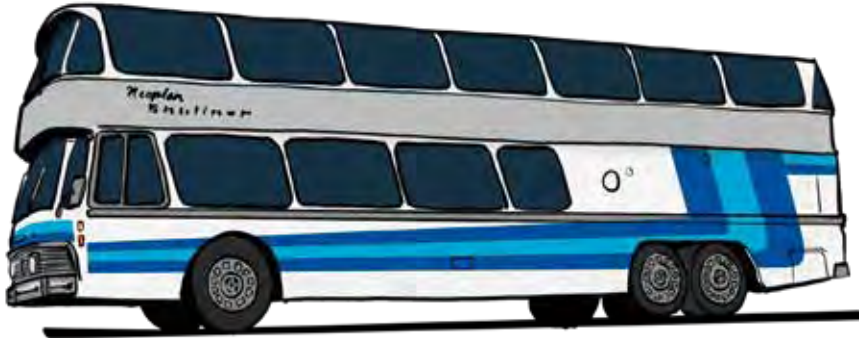

34,90 €

86112 Kaelble K 832 L "Bosch"

34,90 €

86209 Faun L 8 L "Freyaldenhoven"

34,90 €

NEU!
2020

n 58291 Neoplan Skyliner NH 22 DD
silber mit gelb/grün
Starline
modelle 36,90 €

n 58290 Neoplan Skyliner NH 22 DD
silber mit blau/blau
Starline
modelle 36,90 €