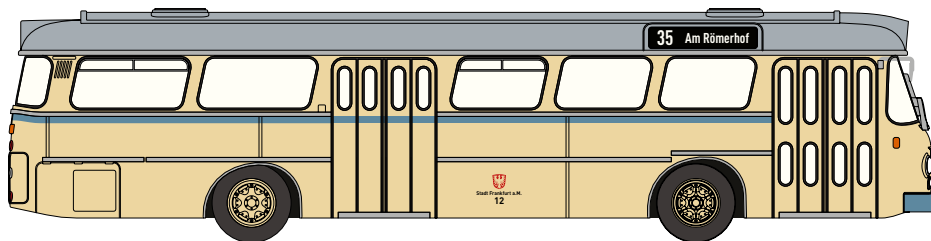

n 59360 Büssing Senator
elfenbein
34,90 €

n 59361 Büssing Senator
aus Frankfurt
34,90 €