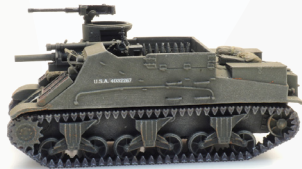

6870399

US M7 Priest