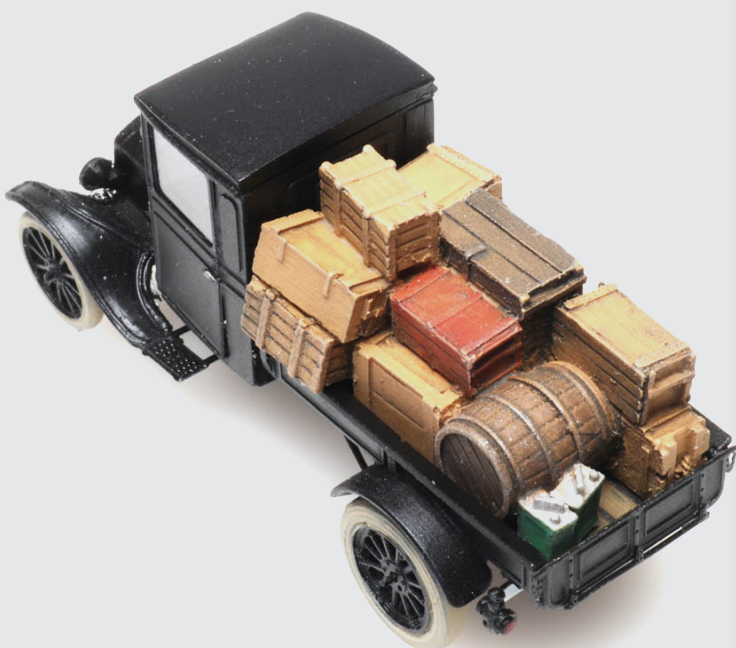

CASE tractor | CASE Traktor

387.482

Volvo LM 218 met palletvork | mit
Palettengabel

487.801.76

Vrachtwagenlading 'stad'
Klein LKW Ladung Stadt

487.801.81

Lading gasflessen | Ladung
Gasflaschen

487.801.77