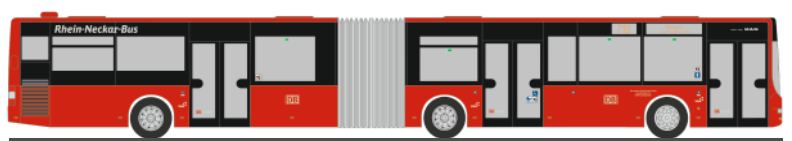

MAN Lion's City G
„Rhein-Neckar-Bus“
72774 | 1:87 | D | 36,90 €

alle Preise inkl. 19% MwSt.