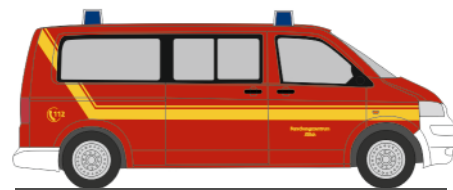

Made in Germany

NEUHEITEN 07.-08.2020

RIETZEAUTOMODELLE

AUTOMODELLE
IN PERFEKTION

OPEL Vivaro
„Notarzt ASB Berlin-Süd“
51329 | 1:87 | D | 16,90 €

VOLKSWAGEN T5 '03
„Johanniter Hildesheim“
51931 | 1:87 | D | 17,90 €