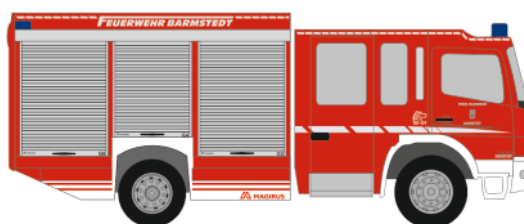

MAGIRUS Lohr
„FW Barmstedt“
68925 | 1:87 | D | 27,90 €