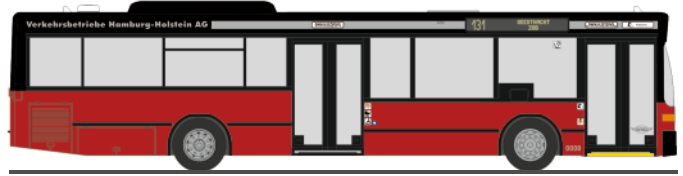

MERCEDES-BENZ O 405 N2
„VHH Hamburg“
75236 | 1:87 | D | 33,90 €