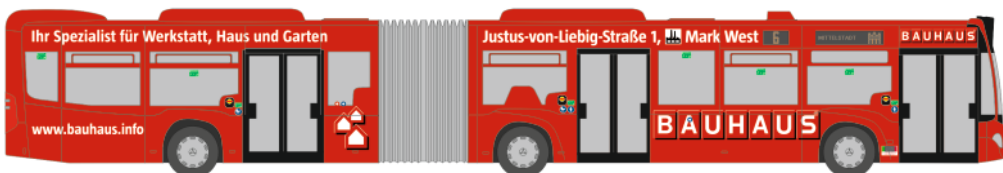

MERCEDES-BENZ Citaro G ´ 15
„Omnibusverkehr Kocher-Bauhaus“
73668 | 1:87 | D | 36,90 €