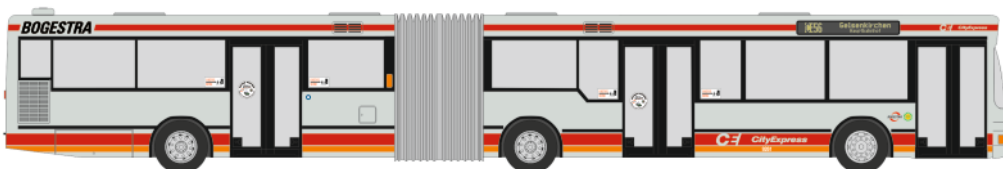

MAN NG 272
„Bogestra City-Express“
76606 | 1:87 | D | 36,90 €