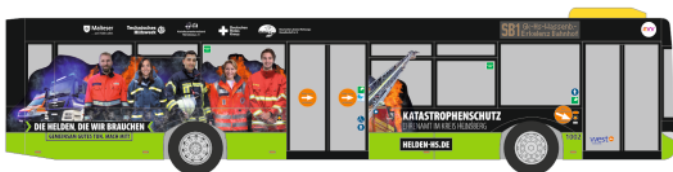

MAGIRUS DLK
„FW Höxter“
68576 | 1:87 | D | 28,90 €

MAGIRUS Lohr
„FW Barmstedt“
68925 | 1:87 | D | 27,90 €

LENTNER MK LF 16-TS
„FW Offenbach-Rumpenheim“
71223 | 1:87 | D | 27,90 €

NEOPLAN Cityliner C 07
„de Kieler“
63999 | 1:87 | D | 32,90 €