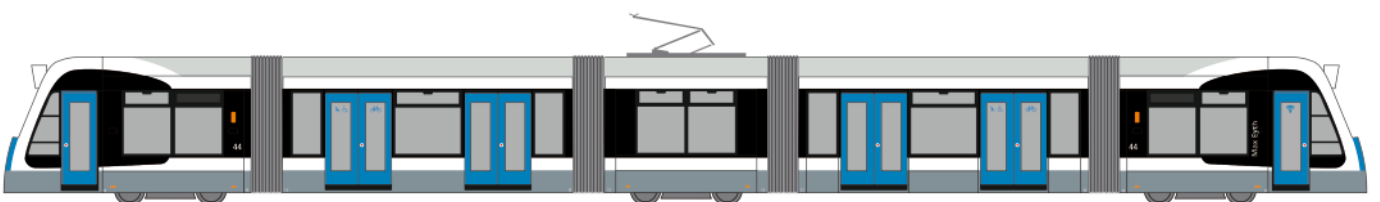

SIEMENS Combino
„SWU Ulm neutral“
STRA01072 | 1:87 | D | 129,90 €

In Kooperation mit:

Linie 8 GmbH