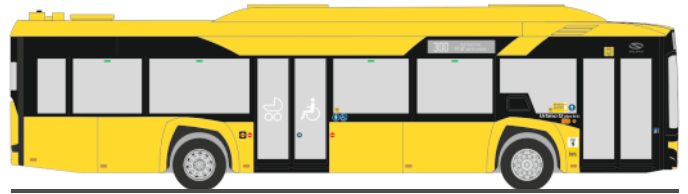

SOLARIS Urbino 12 electric
„BVG“
76803 | 1:87 | D | 33,90 €