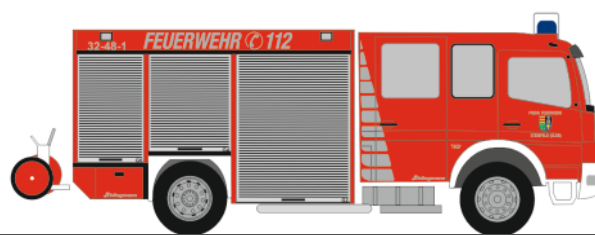

SCHLINGMANN HLF 20/16
„FW Steinfeld/Oldenburg“
68277 | 1:87 | D | 27,90 €