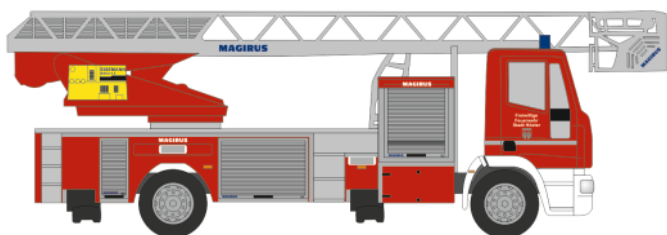

GSF RTW '18
„Rettungsdienst FW Eschweiler“
76228 | 1:87 | D | 22,90 €

GSF RTW '18
„Rettungsdienst Nordfriesland“
76229 | 1:87 | D | 22,90 €

MAN Dekon-P
„THW OV Bocholt“
68049 | 1:87 | D | 27,90 €

SCHLINGMANN HLF 20/16
„FW Steinfeld/Oldenburg“
68277 | 1:87 | D | 27,90 €